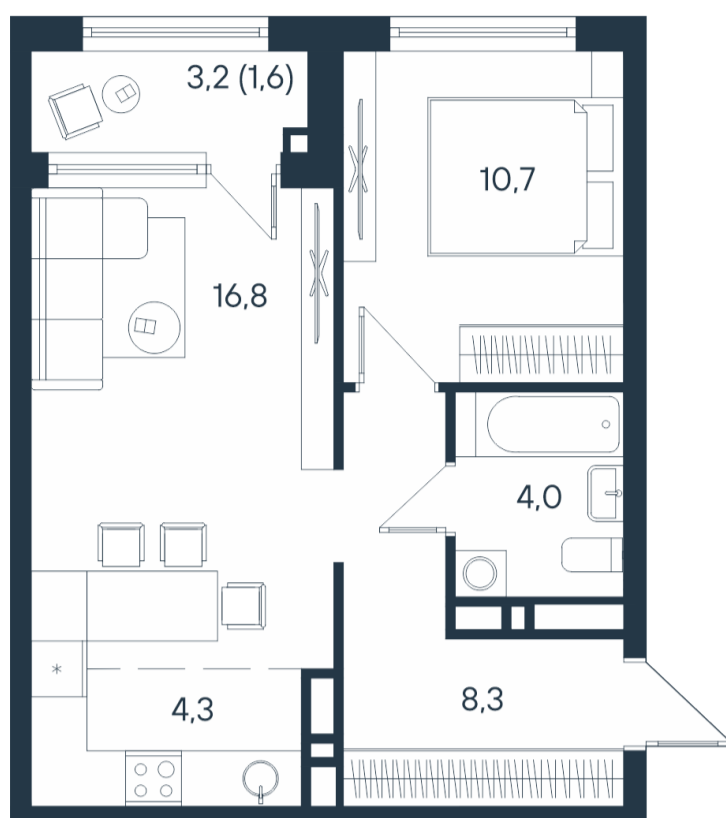

# 2-комнатная квартира-смарт

2*	27,5
	44,1
	45,7

Площадь  
**45.7 м<sup>2</sup>**

Этаж  
**9/15**

Окончание строительства  
**4 кв. 2026**

Стоимость\*  
**от 7 951 800 ₹**

Цена за м<sup>2</sup>\*  
**от 174 000 ₹**