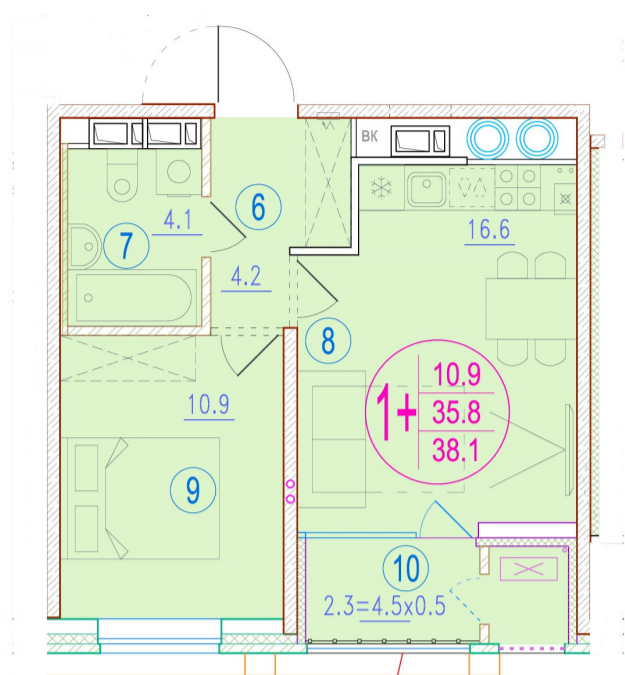

1-комнатная-смарт

вitraж до пола

Площадь
38.1 м²

Этаж
20/20

Окончание строительства
2 кв. 2026

Стоимость*
от 6 629 400 ₹

Цена за м²*
от 174 000 ₹

* Предложение не является публичной офертой.