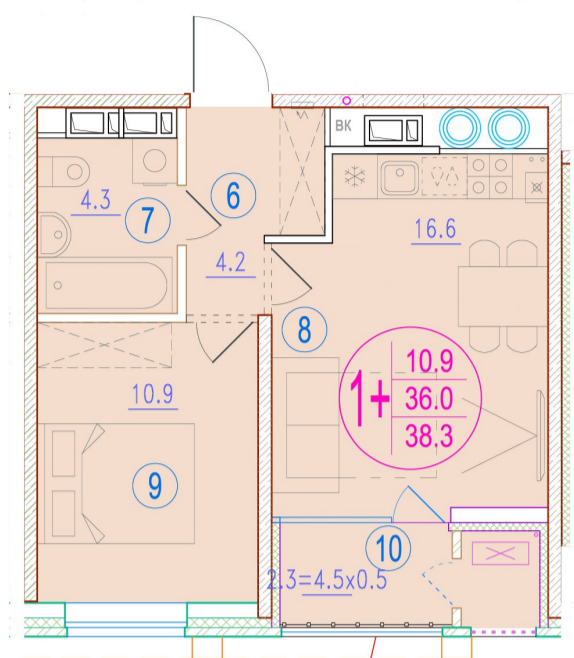

# 1-комнатная-сма<sup>рт</sup>

Площадь  
38.3 м<sup>2</sup>

Этаж  
20/20

Окончание строительства  
2 кв. 2026

Стоимость\*  
от 6 664 200 ₹

Цена за м<sup>2</sup>\*  
от 174 000 ₹

*витраж до пола*

\* Предложение не является публичной офертой.