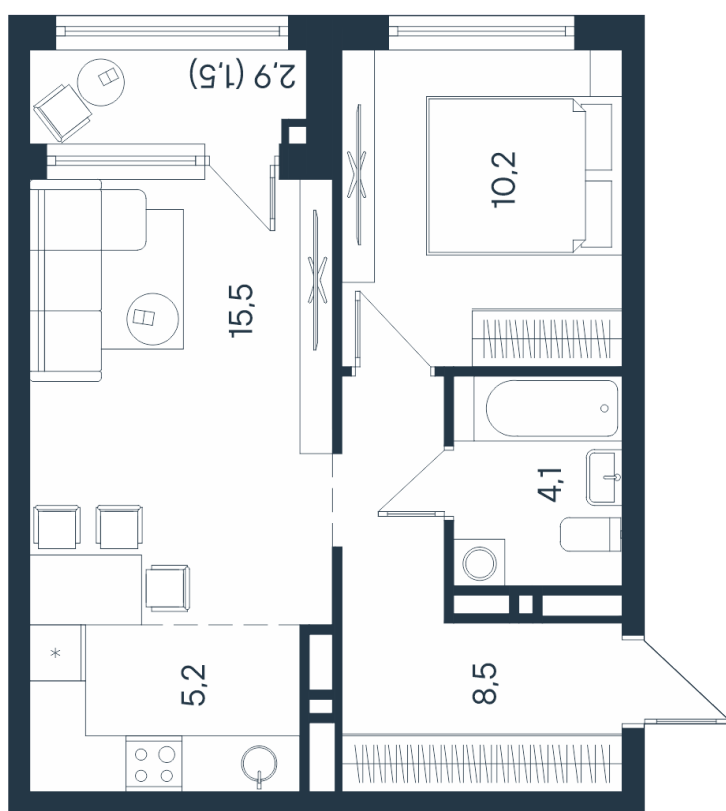

2-комнатная квартира-смарт

| | | |
|----------|------|------|
| 25,7 | 43,5 | 45,0 |
| 2 | | |

Площадь
45 м²

Этаж
10/15

Окончание строительства
4 кв. 2026

Стоимость*
от 7 785 000 ₽

Цена за м²*
от 173 000 ₽

* Предложение не является публичной офертой.