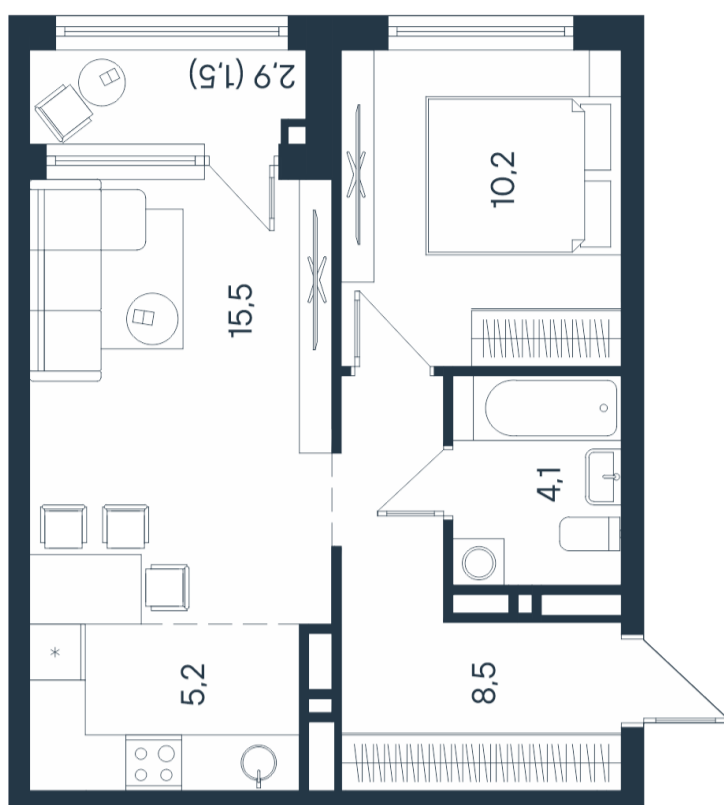

2-комнатная квартира-смарт

| | | |
|----------|------|------|
| 25.7 | 43.5 | 45.0 |
| 2 | | |

Площадь
45 м²

Этаж
5/15

Окончание строительства
4 кв. 2026

Стоимость*
от 7 785 000 ₽

Цена за м²*
от 173 000 ₽

* Предложение не является публичной офертой.