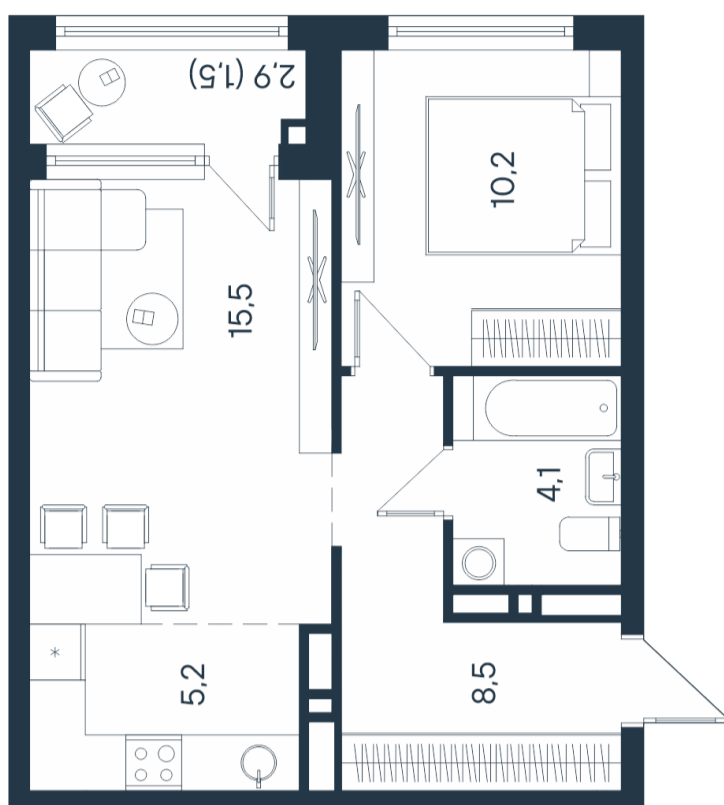

# 2-комнатная квартира-смайт

25.7	43.5	45.0
<b>2</b>		

Площадь  
**45 м<sup>2</sup>**

Этаж  
**4/15**

Окончание строительства  
**4 кв. 2026**

Стоимость\*  
**от 7 785 000 ₽**

Цена за м<sup>2</sup>\*  
**от 173 000 ₽**