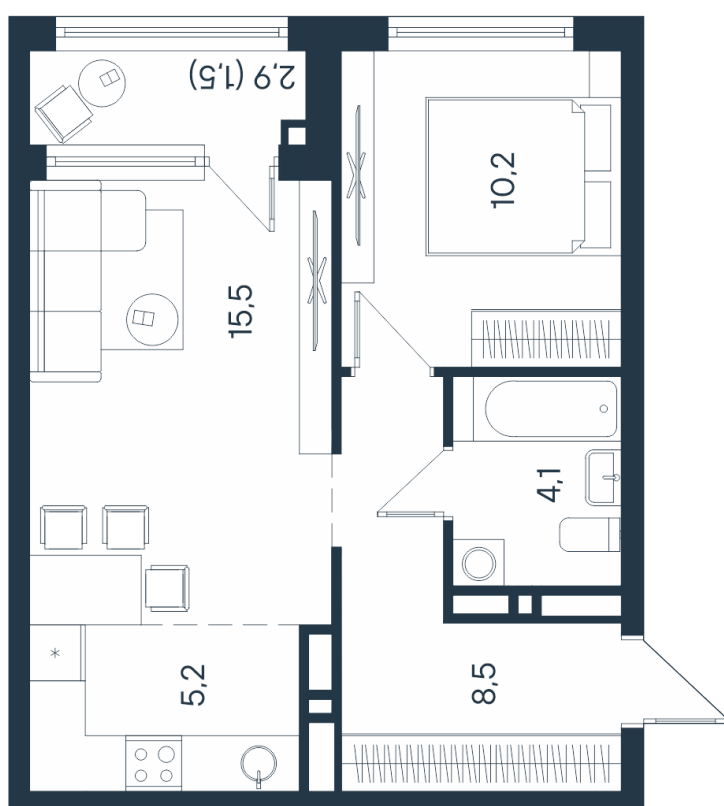

# 2-комнатная квартира-смарт

25.7	43.5	45.0
<b>2</b>		

Площадь  
**45 м<sup>2</sup>**

Этаж  
**3/15**

Окончание строительства  
**4 кв. 2026**

Стоимость\*  
**от 7 785 000 ₽**

Цена за м<sup>2</sup>\*  
**от 173 000 ₽**