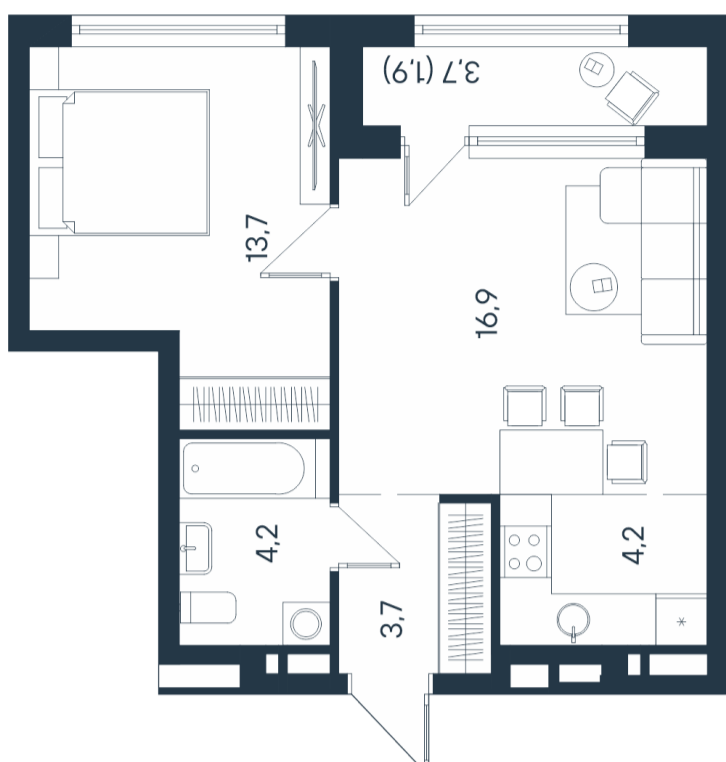

# 2-комнатная квартира-смайт

30,6
42,7
44,6
<b>2</b>

Площадь  
**44.6 м<sup>2</sup>**

Этаж  
**8/15**

Окончание строительства  
**4 кв. 2026**

Стоимость\*  
**от 7 715 800 ₽**

Цена за м<sup>2</sup>\*  
**от 173 000 ₽**