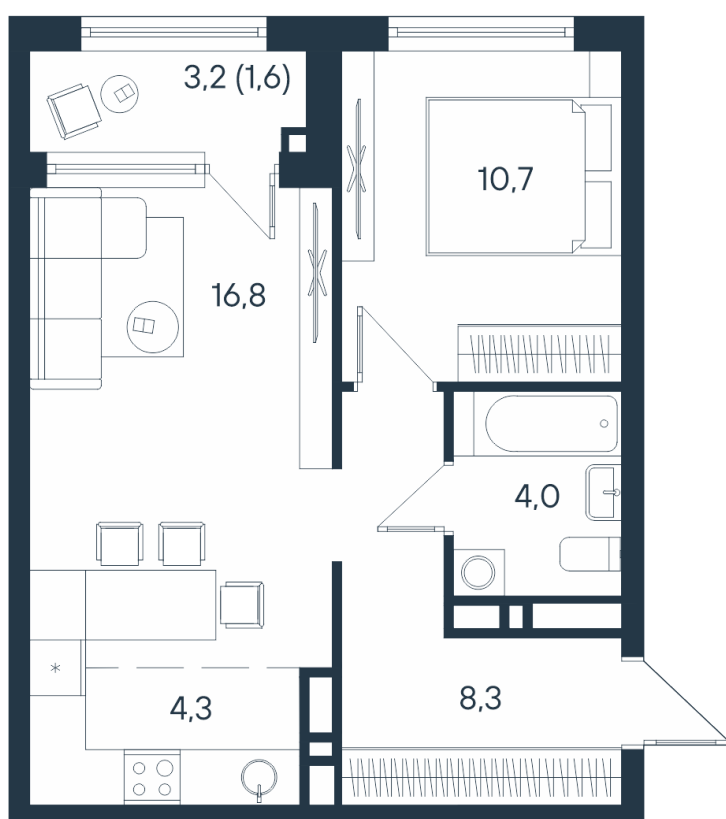

2-комнатная квартира-смарт

2*	27,5
	44,1
	45,7

Площадь
45.7 м²

Этаж
7/15

Окончание строительства
4 кв. 2026

Стоимость*
от 7 906 100 ₹

Цена за м²*
от 173 000 ₹

* Предложение не является публичной офертой.