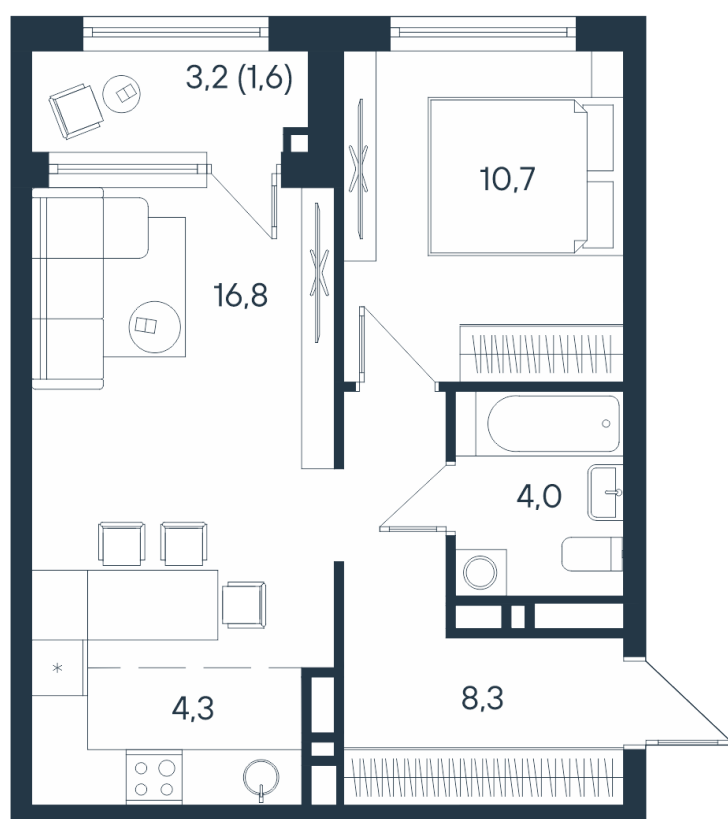

2-комнатная квартира-смарт

2*	27,5
	44,1
	45,7

Площадь
45.7 м²

Этаж
6/15

Окончание строительства
4 кв. 2026

Стоимость*
от 7 906 100 ₹

Цена за м²*
от 173 000 ₹

* Предложение не является публичной офертой.