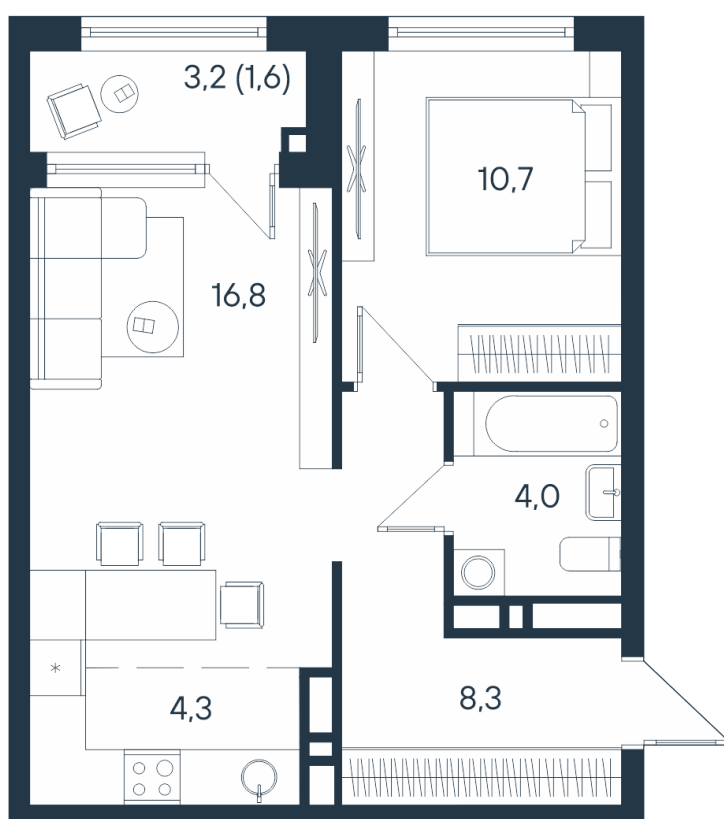

# 2-комнатная квартира-смарт

2*	27,5
	44,1
	45,7

Площадь  
**45.7 м<sup>2</sup>**

Этаж  
**5/15**

Окончание строительства  
**4 кв. 2026**

Стоимость\*  
**от 7 906 100 ₹**

Цена за м<sup>2</sup>\*  
**от 173 000 ₹**