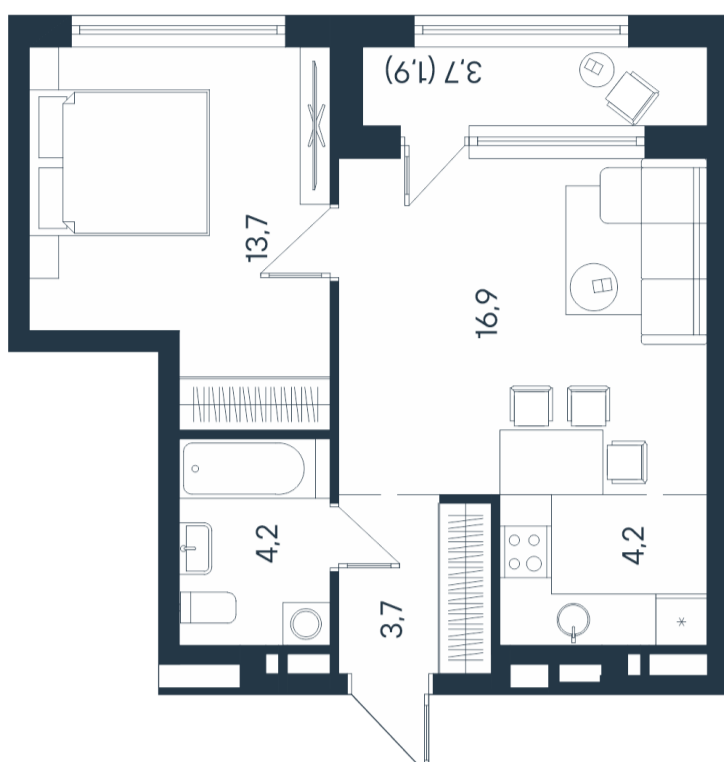

# 2-комнатная квартира-смарт

30,6
42,7
44,6
<b>2</b>

Площадь  
**44.6 м<sup>2</sup>**

Этаж  
**4/15**

Окончание строительства  
**4 кв. 2026**

Стоимость\*  
**от 7 715 800 ₽**

Цена за м<sup>2</sup>\*  
**от 173 000 ₽**