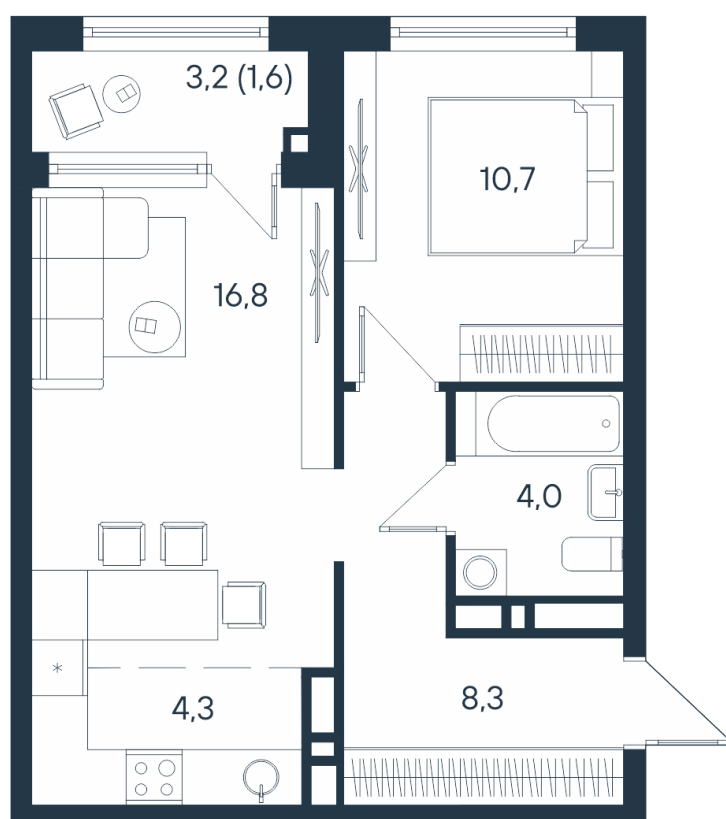

# 2-комнатная квартира-смайт

2*	27,5
	44,1
	45,7

Площадь  
**45.7 м<sup>2</sup>**

Этаж  
**4/15**

Окончание строительства  
**4 кв. 2026**

Стоимость\*  
**от 7 906 100 ₽**

Цена за м<sup>2</sup>\*  
**от 173 000 ₽**