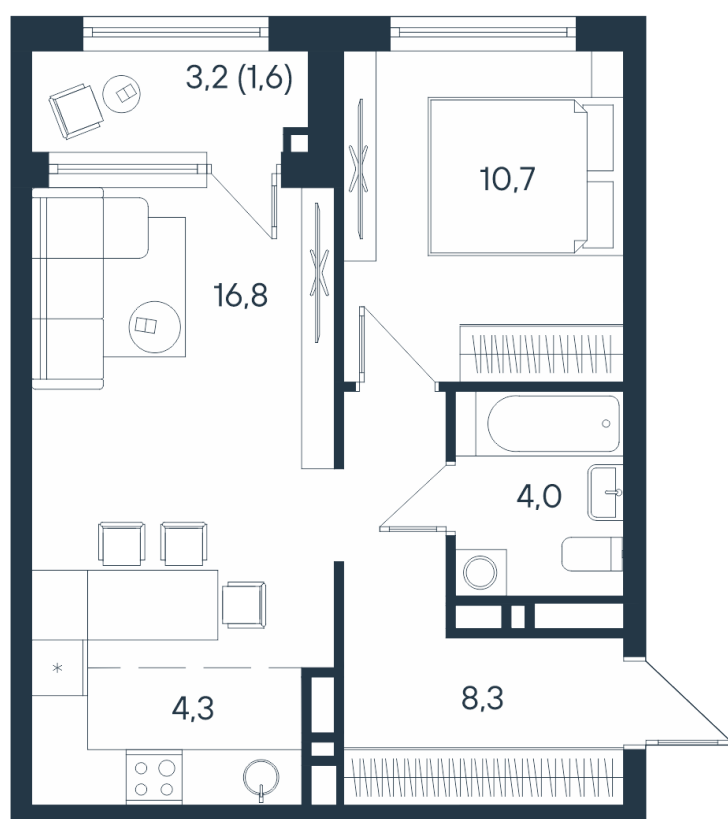

# 2-комнатная квартира-смарт

2*	27,5
	44,1
	45,7

Площадь  
**45.7 м<sup>2</sup>**

Этаж  
**3/15**

Окончание строительства  
**4 кв. 2026**

Стоимость\*  
**от 7 906 100 ₹**

Цена за м<sup>2</sup>\*  
**от 173 000 ₹**