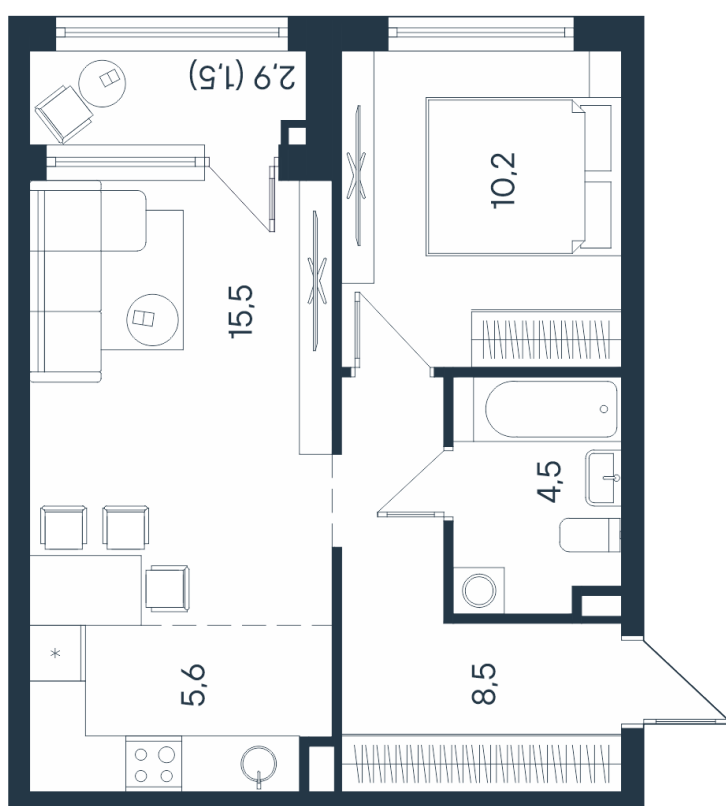

2-комнатная квартира-смайт

25,7
44,3
45,8
2*

Площадь
45.8 м²

Этаж
2/15

Окончание строительства
4 кв. 2026

Стоимость*
от 7 877 600 ₹

Цена за м²*
от 172 000 ₹

* Предложение не является публичной офертой.