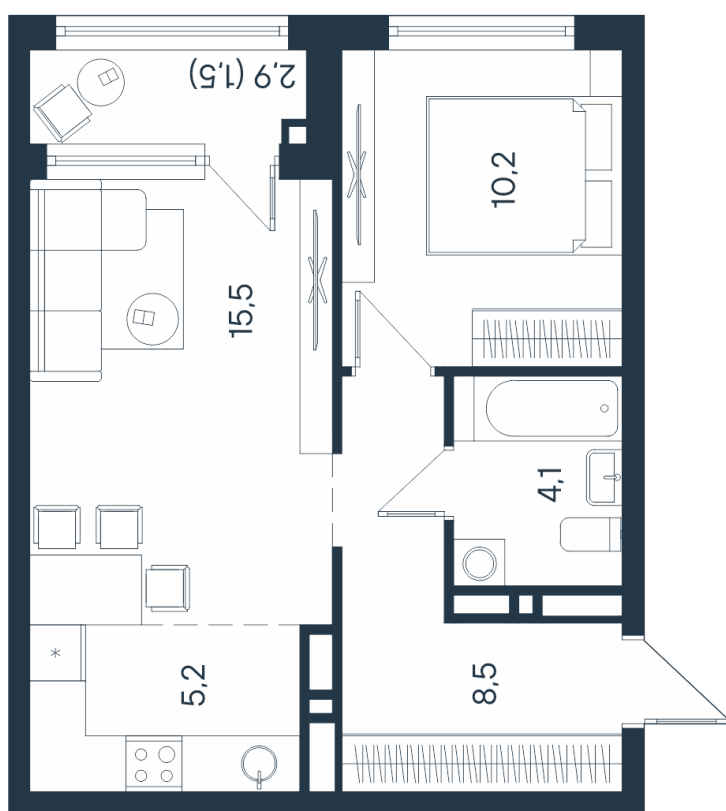

# 2-комнатная квартира-смарт

25,7	43,5	45,0
<b>2</b>		

Площадь  
**45 м<sup>2</sup>**

Этаж  
**7/15**

Окончание строительства  
**4 кв. 2026**

Стоимость\*  
**от 7 695 000 ₽**

Цена за м<sup>2</sup>\*  
**от 171 000 ₽**