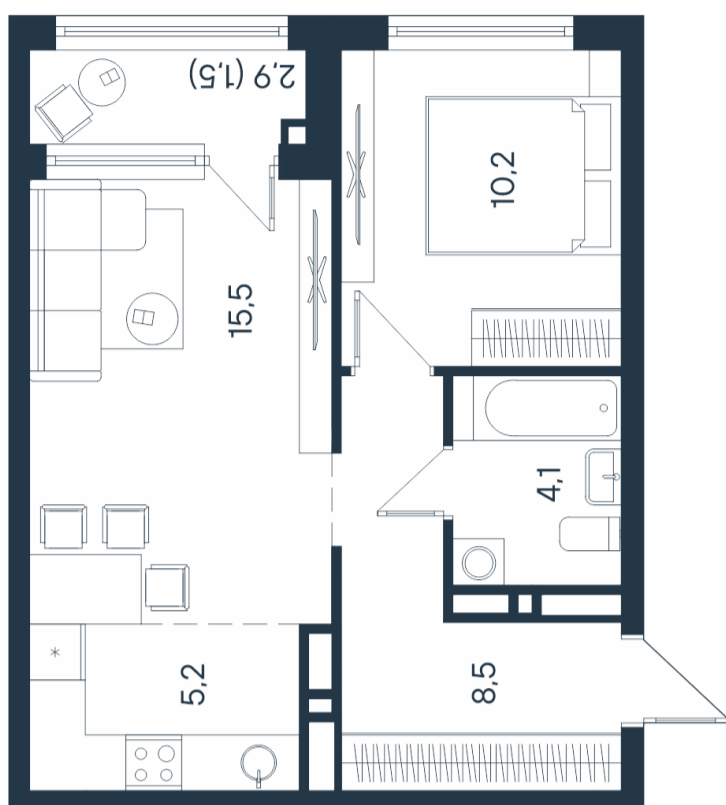

2-комнатная квартира-смарт

25.7	43.5	45.0
2		

Площадь
45 м²

Этаж
6/15

Окончание строительства
4 кв. 2026

Стоимость*
от 7 695 000 ₽

Цена за м²*
от 171 000 ₽

* Предложение не является публичной офертой.