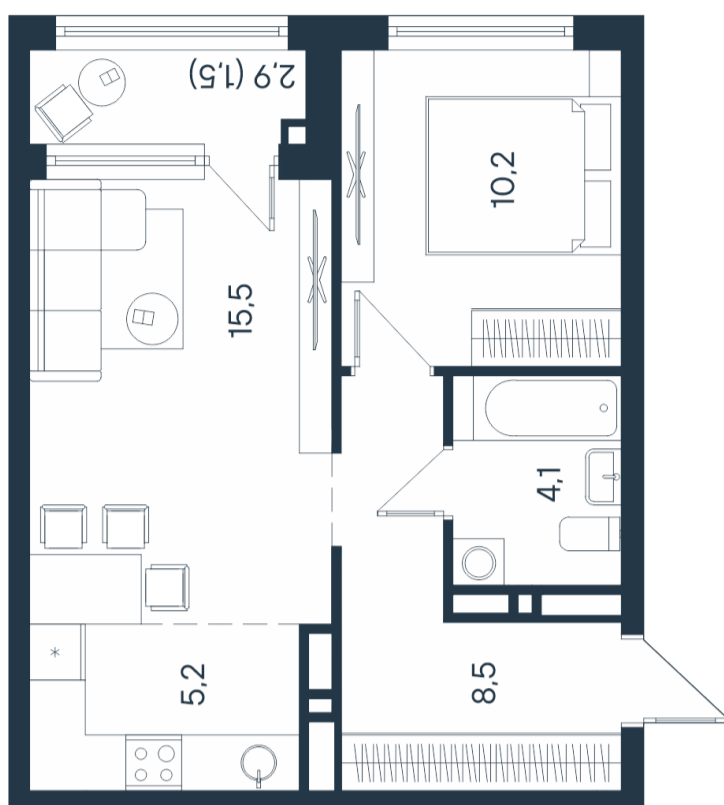

# 2-комнатная квартира-смайт

25.7	43.5	45.0
<b>2</b>		

Площадь  
**45 м<sup>2</sup>**

Этаж  
**5/15**

Окончание строительства  
**4 кв. 2026**

Стоимость\*  
**от 7 695 000 ₽**

Цена за м<sup>2</sup>\*  
**от 171 000 ₽**