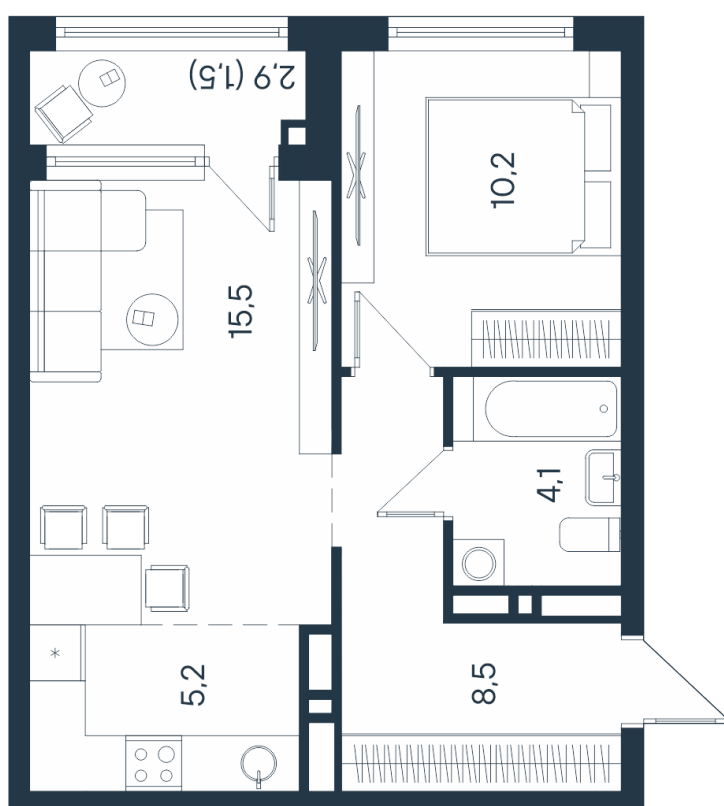

2-комнатная квартира-смарт

25.7	43.5	45.0
2		

Площадь
45 м²

Этаж
4/15

Окончание строительства
4 кв. 2026

Стоимость*
от 7 695 000 ₽

Цена за м²*
от 171 000 ₽

* Предложение не является публичной офертой.