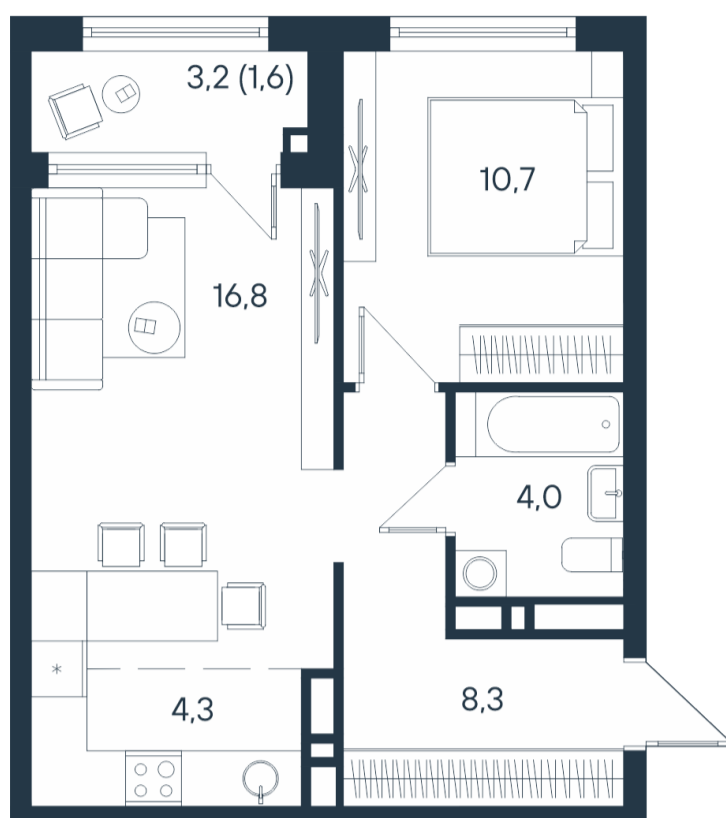

2-комнатная квартира-смарт

2*	27,5
	44,1
	45,7

Площадь
45.7 м²

Этаж
8/15

Окончание строительства
4 кв. 2026

Стоимость*
от 7 814 700 ₹

Цена за м²*
от 171 000 ₹

* Предложение не является публичной офертой.