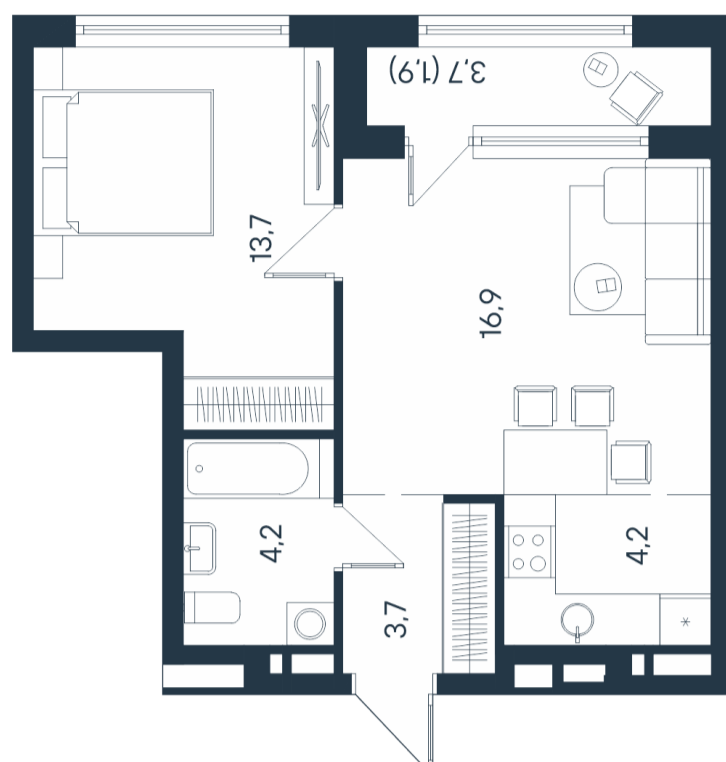

2-комнатная квартира-смарт

30,6
42,7
44,6
2

Площадь
44.6 м²

Этаж
7/15

Окончание строительства
4 кв. 2026

Стоимость*
от 7 626 600 ₹

Цена за м²*
от 171 000 ₹

* Предложение не является публичной офертой.