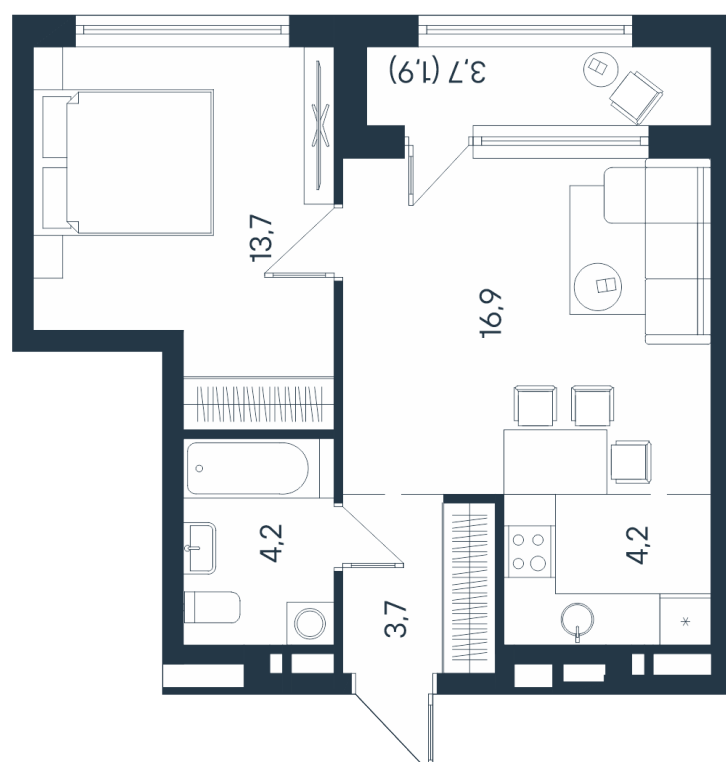

2-комнатная квартира-смарт

30,6
42,7
44,6
2

Площадь
44.6 м²

Этаж
5/15

Окончание строительства
4 кв. 2026

Стоимость*
от 7 626 600 ₺

Цена за м²*
от 171 000 ₺

* Предложение не является публичной офертой.