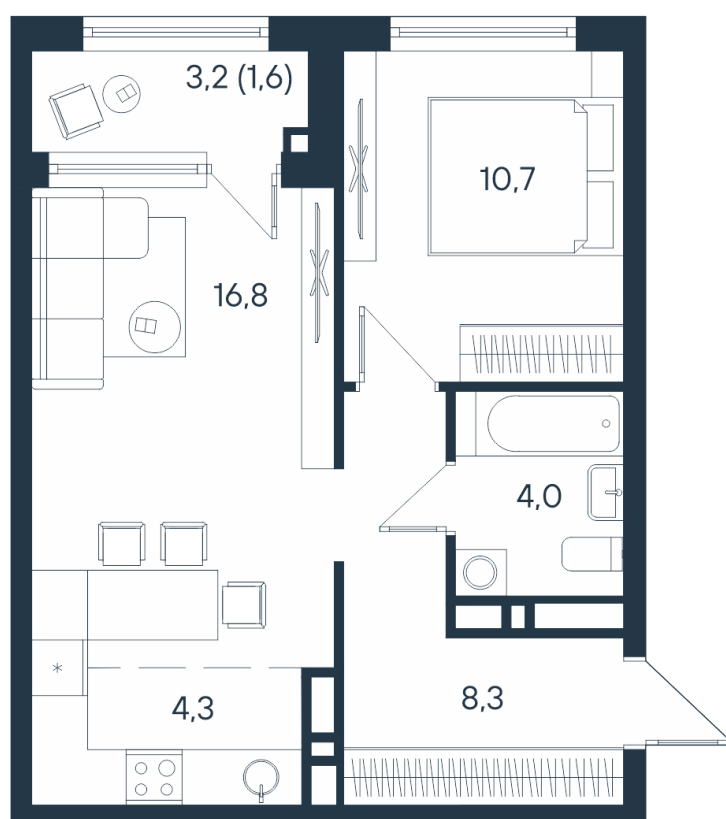

2-комнатная квартира-смарт

2*	27,5
	44,1
	45,7

Площадь
45.7 м²

Этаж
5/15

Окончание строительства
4 кв. 2026

Стоимость*
от 7 814 700 ₹

Цена за м²*
от 171 000 ₹

* Предложение не является публичной офертой.