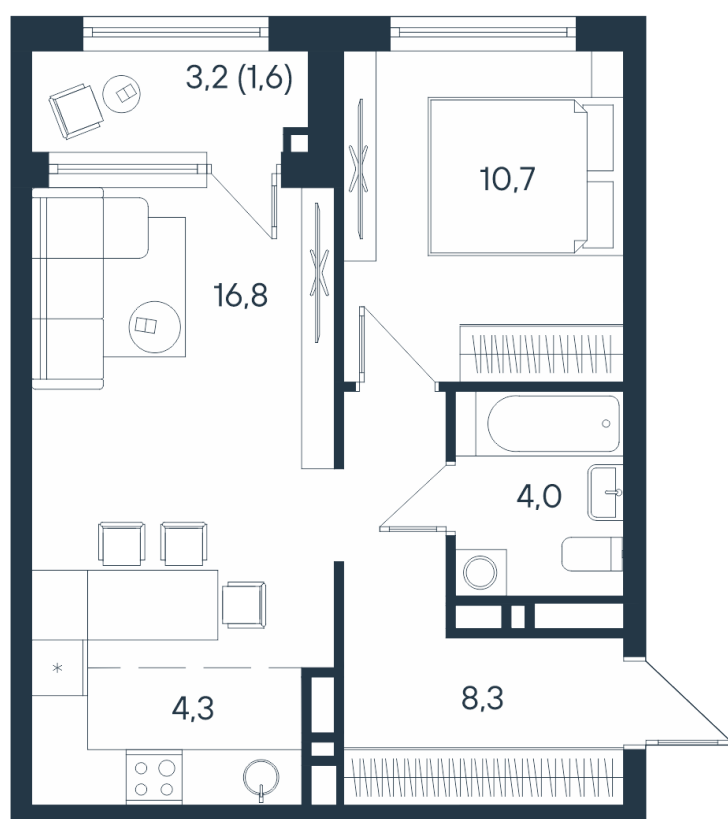

2-комнатная квартира-смарт

2*	27,5
	44,1
	45,7

Площадь
45.7 м²

Этаж
4/15

Окончание строительства
4 кв. 2026

Стоимость*
от 7 814 700 ₹

Цена за м²*
от 171 000 ₹

* Предложение не является публичной офертой.