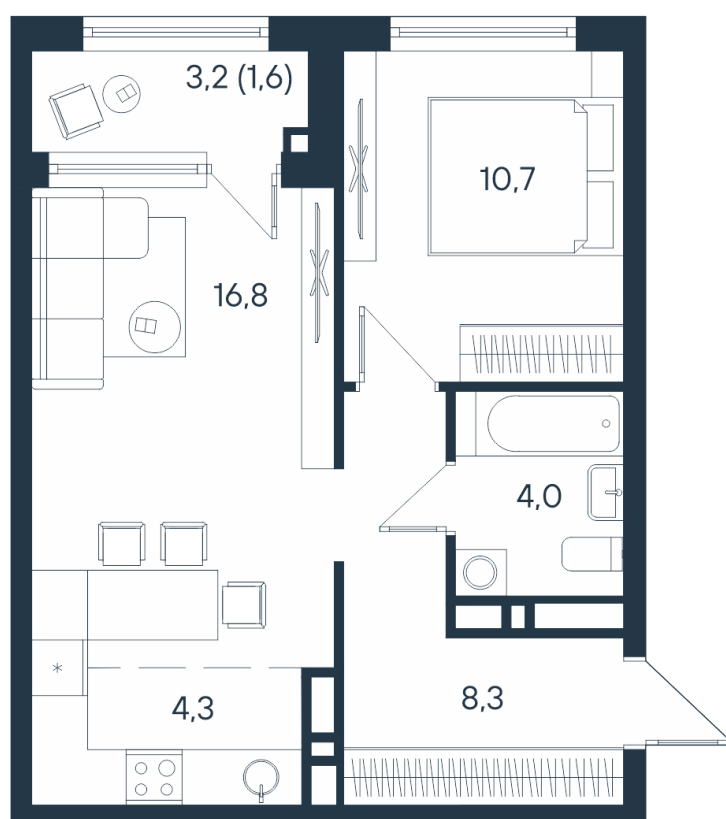

2-комнатная квартира-смарт

| | |
|----|------|
| 2* | 27,5 |
| | 44,1 |
| | 45,7 |

Площадь
45.7 м²

Этаж
3/15

Окончание строительства
4 кв. 2026

Стоимость*
от 7 814 700 ₹

Цена за м²*
от 171 000 ₹

* Предложение не является публичной офертой.