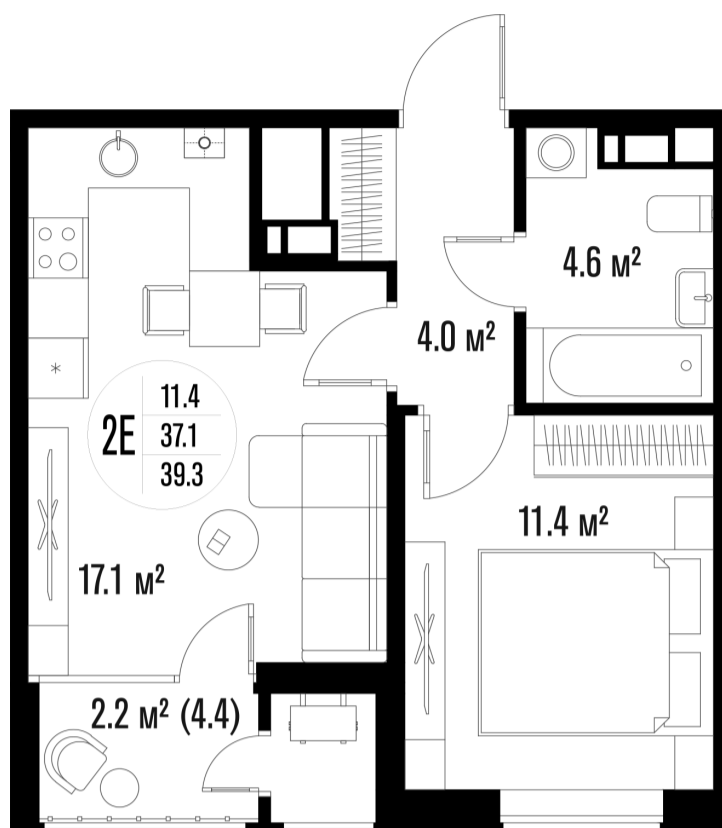

1-комнатная-смарт

Площадь
39.3 м²

Этаж
18/18

Окончание строительства
4 кв. 2026

Стоимость*
от 6 700 650 ₽

Цена за м²*
от 170 500 ₽

* Предложение не является публичной офертой.

Расчёты являются предварительными, произведёнными по минимальным предложениям банков. Предлагаемая скидка является максимальной с учётом специальных ипотечных программ и/или господдержки. Данные обновлены 22.11.2024