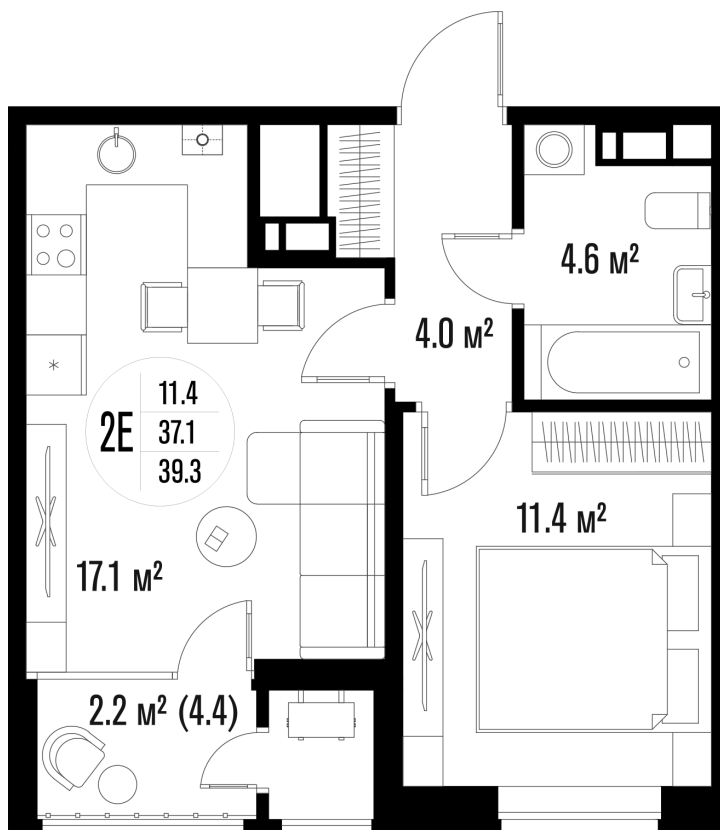

1-комнатная-смарт

Площадь
39.3 м²

Этаж
14/18

Окончание строительства
4 кв. 2026

Стоимость*
от 6 700 650 ₽

Цена за м²*
от 170 500 ₽

* Предложение не является публичной офертой.

Расчёты являются предварительными, произведёнными по минимальным предложениям банков. Предлагаемая скидка является максимальной с учётом специальных ипотечных программ и/или господдержки. Данные обновлены 24.11.2024