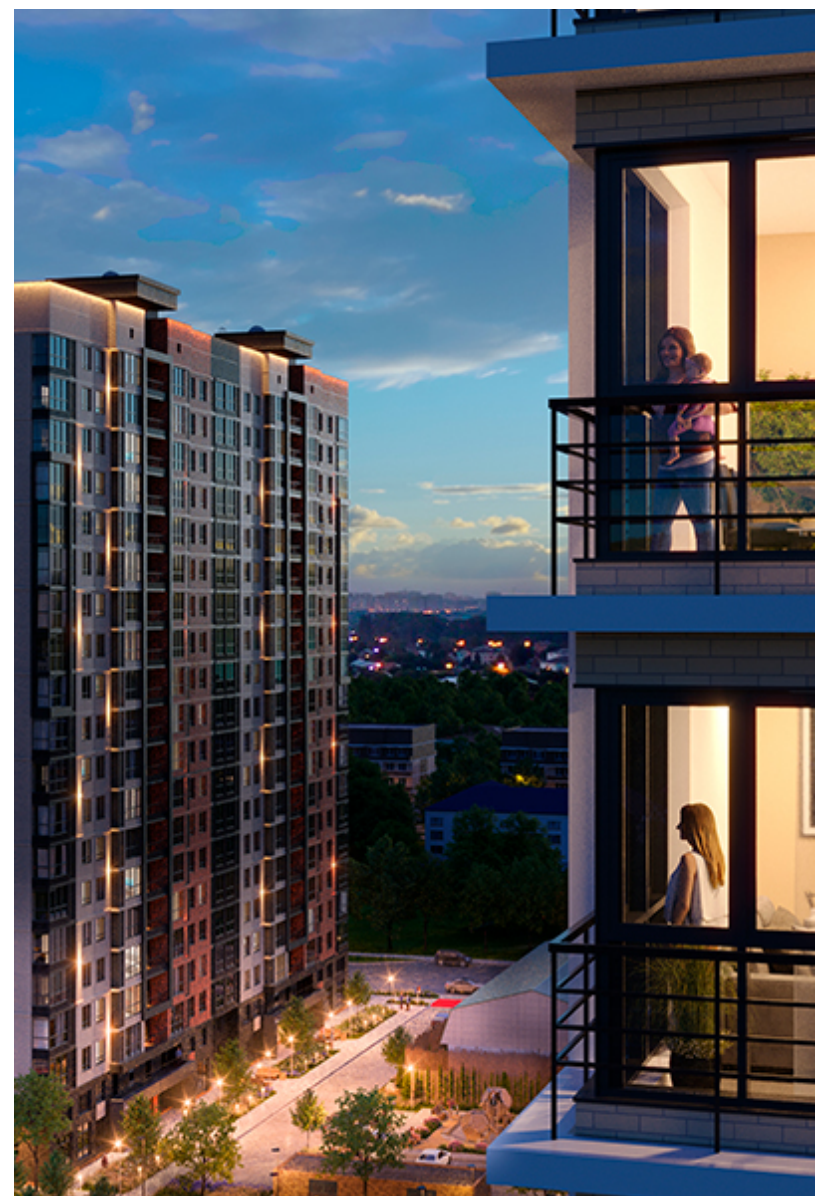

1-комнатная-смарт

Площадь
39.3 м²

Этаж
14/18

Окончание строительства
4 кв. 2026

Стоимость*
от 6 700 650 ₽

Цена за м²*
от 170 500 ₽

* Предложение не является публичной офертой.

Расчёты являются предварительными, произведёнными по минимальным предложениям банков. Предлагаемая скидка является максимальной с учётом специальных ипотечных программ и/или господдержки. Данные обновлены 24.11.2024

Жилой квартал «Центральный»

Адрес ЖК: г. Астрахань, ул. Ахшарумова, 29

Жилой квартал «Центральный» расположен в самом центре города Астрахань с видом на Кремль, сочетает в себе традиции качества, авторскую архитектуру и современные технологии. Дома нового поколения для людей, которые выше всего ценят качество, комфорт, безопасность и свое время, выбирая лучшее для своей семьи.

- Вид на Кремль
- Детский сад от застройщика
- Собственный прогулочный бульвар
- Система «Умный дом»
- Детские эколощадки
- Отделка White box

[Узнать подробнее
о жилом комплексе](#)