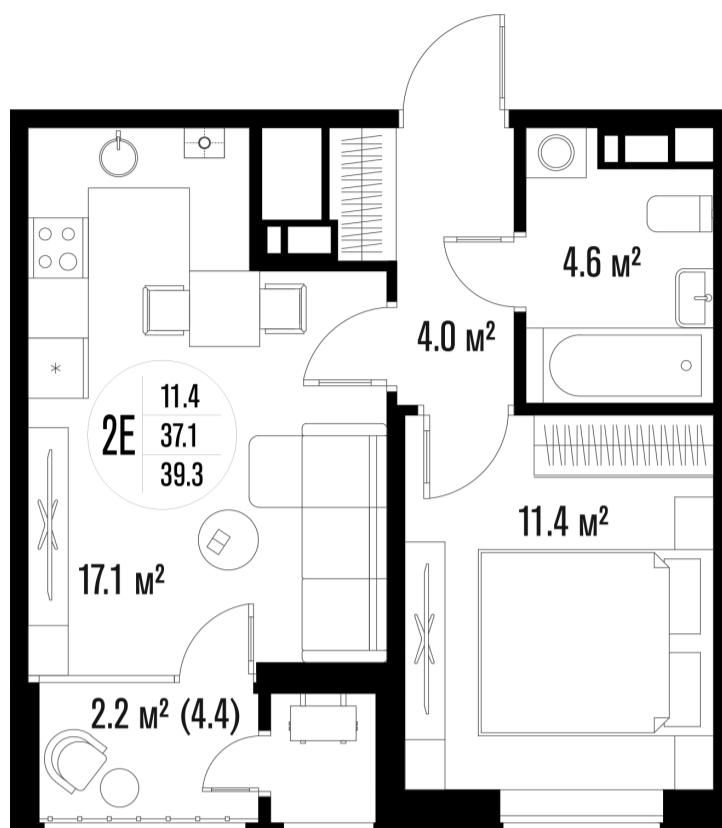

1-комнатная-смарт

Площадь
39.3 м²

Этаж
13/18

Окончание строительства
4 кв. 2026

Стоимость*
от 6 700 650 ₽

Цена за м²*
от 170 500 ₽

* Предложение не является публичной офертой.

Расчёты являются предварительными, произведёнными по минимальным предложениям банков. Предлагаемая скидка является максимальной с учётом специальных ипотечных программ и/или господдержки. Данные обновлены 24.11.2024