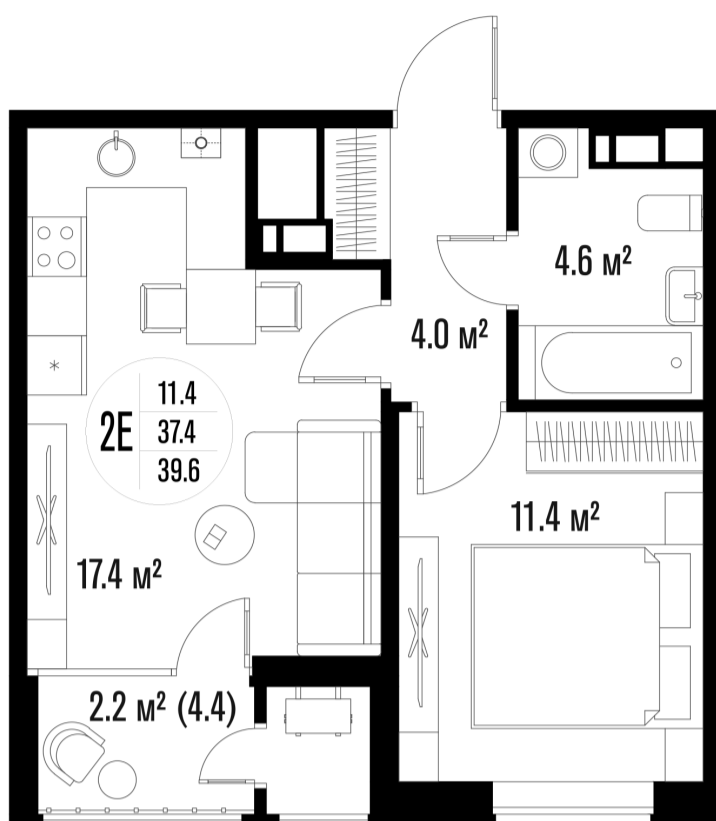

# 1-комнатная-смарт

Площадь  
39.6 м<sup>2</sup>

Этаж  
11/18

Окончание строительства  
4 кв. 2026

Стоимость\*  
от 6 751 800 ₽

Цена за м<sup>2</sup>\*  
от 170 500 ₽

\* Предложение не является публичной офертой.