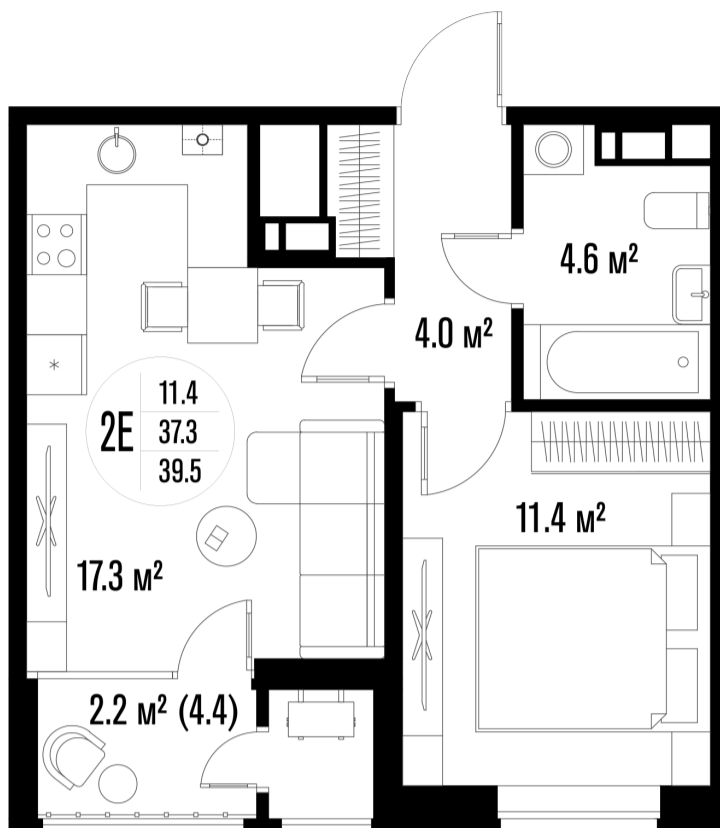

1-комнатная-смарт

Площадь
39.5 м²

Этаж
9/18

Окончание строительства
4 кв. 2026

Стоимость*
от 6 734 750 ₽

Цена за м²*
от 170 500 ₽

* Предложение не является публичной офертой.

Расчёты являются предварительными, произведёнными по минимальным предложениям банков. Предлагаемая скидка является максимальной с учётом специальных ипотечных программ и/или господдержки. Данные обновлены 23.11.2024