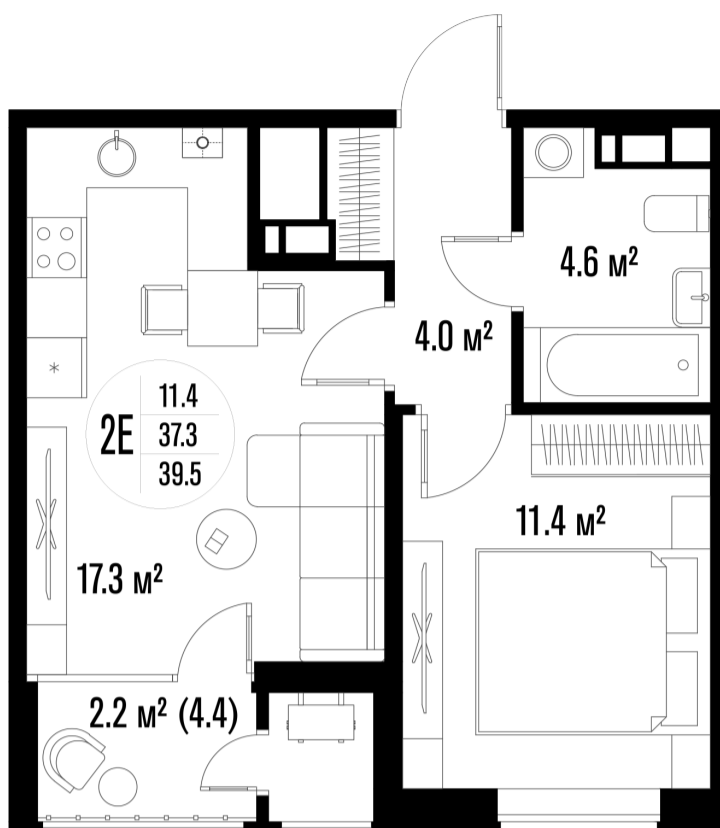

# 1-комнатная-смарт

Площадь  
39.5 м<sup>2</sup>

Этаж  
8/18

Окончание строительства  
4 кв. 2026

Стоимость\*  
от 6 734 750 ₽

Цена за м<sup>2</sup>\*  
от 170 500 ₽

\* Предложение не является публичной офертой.