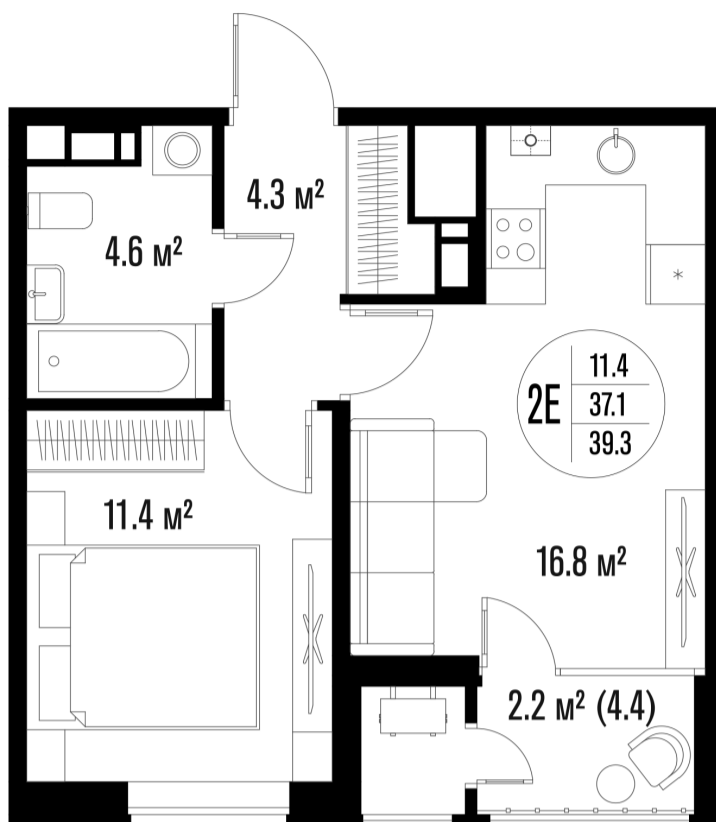

# 1-комнатная-смарт

Площадь  
39.3 м<sup>2</sup>

Этаж  
17/18

Окончание строительства  
4 кв. 2026

Стоимость\*  
от 6 700 650 ₽

Цена за м<sup>2</sup>\*  
от 170 500 ₽

\* Предложение не является публичной офертой.