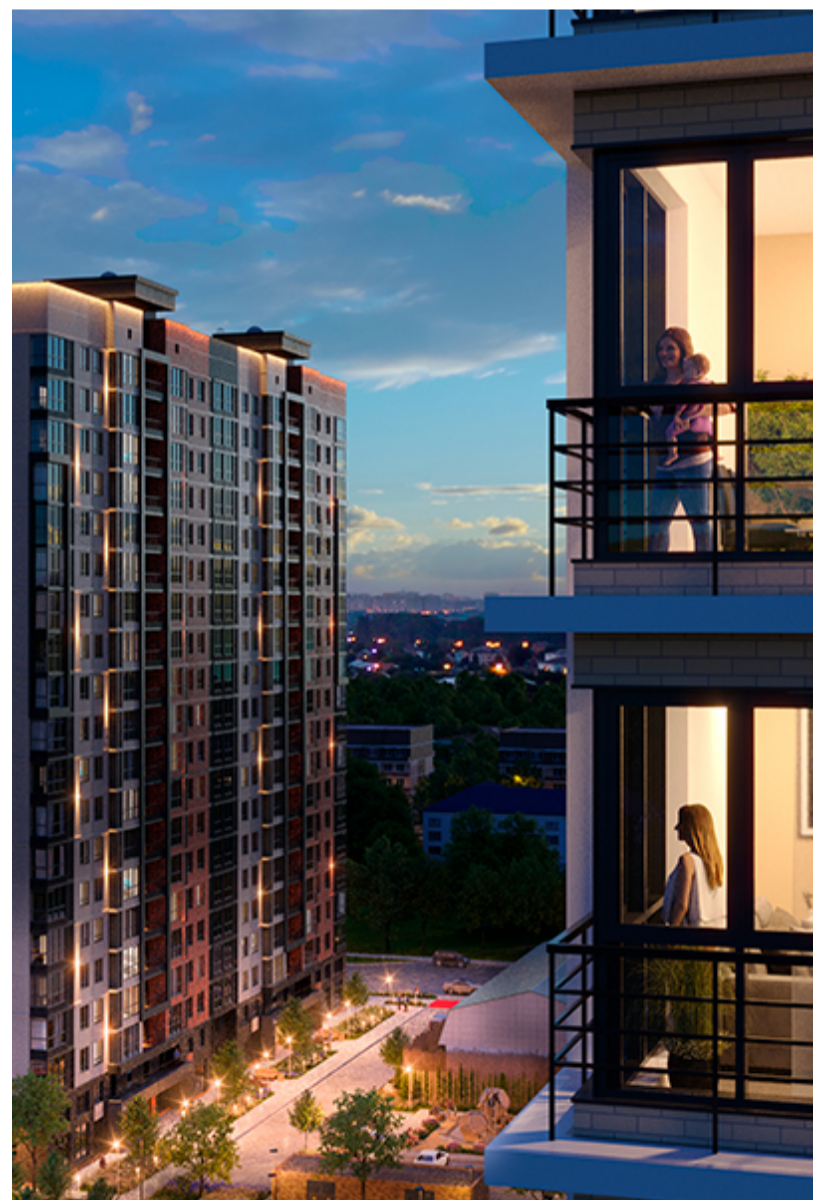

# 1-комнатная-смарт

Площадь  
39.3 м<sup>2</sup>

Этаж  
17/18

Окончание строительства  
4 кв. 2026

Стоимость\*  
от 6 700 650 ₽

Цена за м<sup>2</sup>\*  
от 170 500 ₽

\* Предложение не является публичной офертой.

## Жилой квартал «Центральный»

Адрес ЖК: г. Астрахань, ул. Ахшарумова, 29

Жилой квартал «Центральный» расположен в самом центре города Астрахань с видом на Кремль, сочетает в себе традиции качества, авторскую архитектуру и современные технологии. Дома нового поколения для людей, которые выше всего ценят качество, комфорт, безопасность и свое время, выбирая лучшее для своей семьи.

- Вид на Кремль
- Детский сад от застройщика
- Собственный прогулочный бульвар
- Система «Умный дом»
- Детские эколощадки
- Отделка White box

[Узнать подробнее  
о жилом комплексе](#)