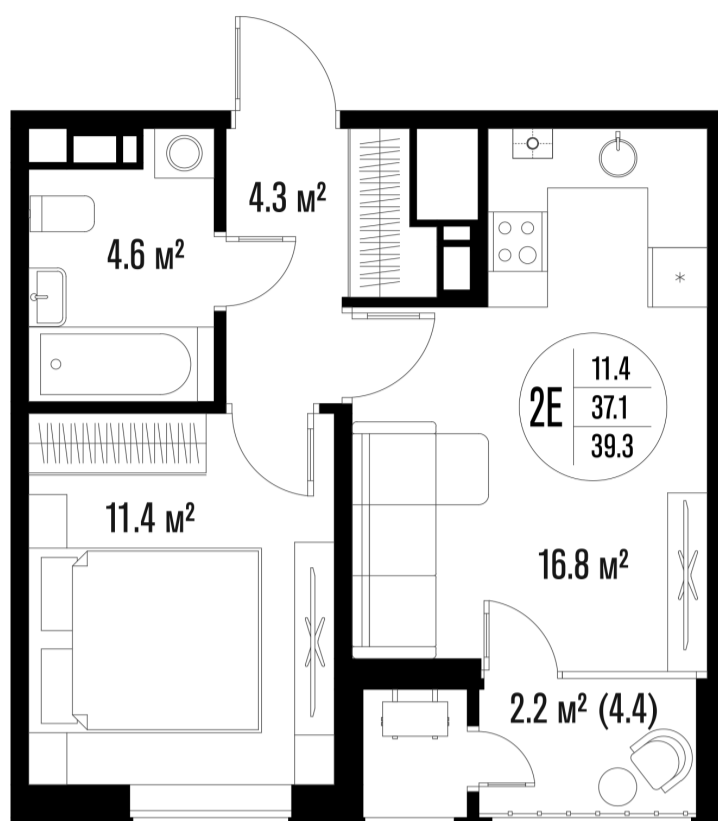

1-комнатная-смарт

Площадь
39.3 м²

Этаж
16/18

Окончание строительства
4 кв. 2026

Стоимость*
от 6 700 650 ₽

Цена за м²*
от 170 500 ₽

* Предложение не является публичной офертой.

Расчёты являются предварительными, произведёнными по минимальным предложениям банков. Предлагаемая скидка является максимальной с учётом специальных ипотечных программ и/или господдержки. Данные обновлены 21.11.2024