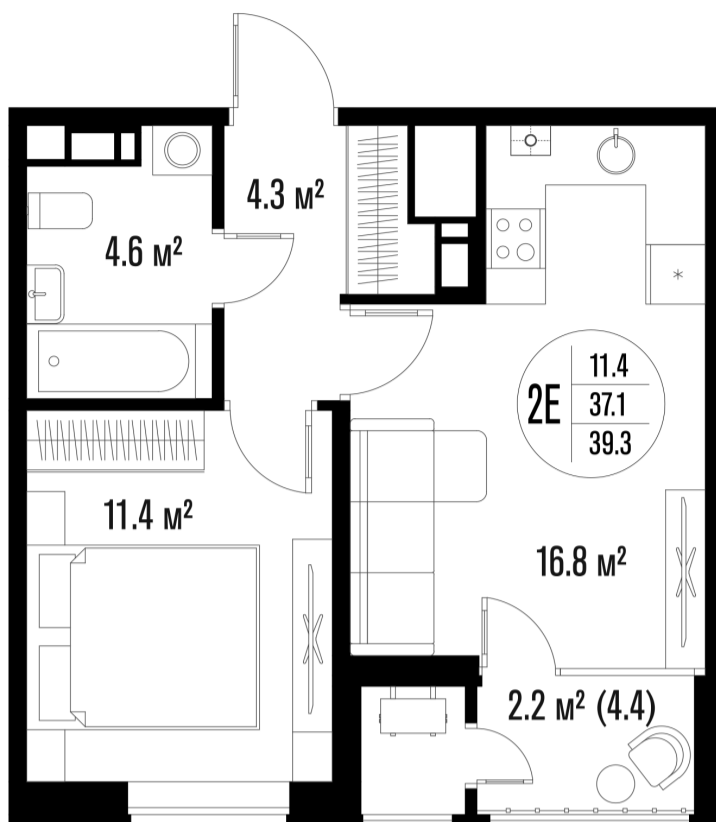

# 1-комнатная-смарт

Площадь  
39.3 м<sup>2</sup>

Этаж  
15/18

Окончание строительства  
4 кв. 2026

Стоимость\*  
от 6 700 650 ₽

Цена за м<sup>2</sup>\*  
от 170 500 ₽

\* Предложение не является публичной офертой.