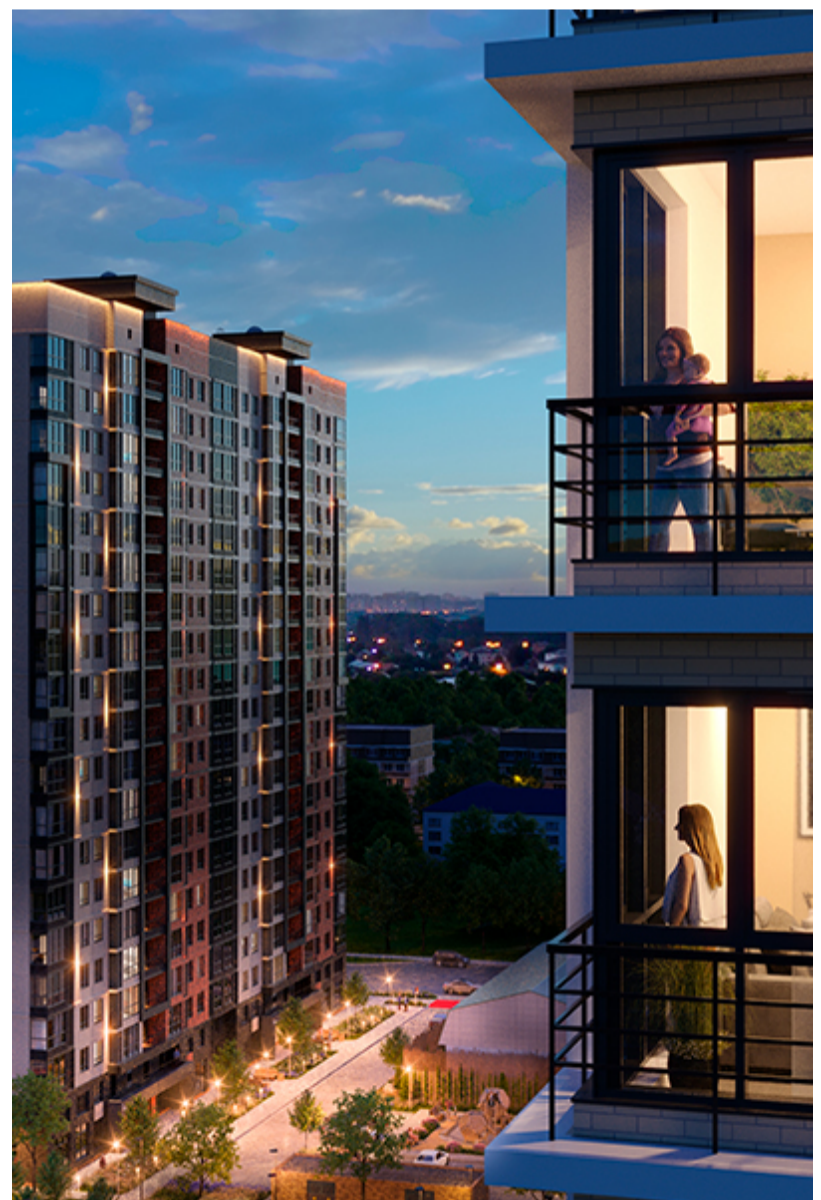

# 1-комнатная-смарт

Площадь  
39.3 м<sup>2</sup>

Этаж  
15/18

Окончание строительства  
4 кв. 2026

Стоимость\*  
от 6 700 650 ₽

Цена за м<sup>2</sup>\*  
от 170 500 ₽

\* Предложение не является публичной офертой.

## Жилой квартал «Центральный»

Адрес ЖК: г. Астрахань, ул. Ахшарумова, 29

Жилой квартал «Центральный» расположен в самом центре города Астрахань с видом на Кремль, сочетает в себе традиции качества, авторскую архитектуру и современные технологии. Дома нового поколения для людей, которые выше всего ценят качество, комфорт, безопасность и свое время, выбирая лучшее для своей семьи.

- Вид на Кремль
- Детский сад от застройщика
- Собственный прогулочный бульвар
- Система «Умный дом»
- Детские эколощадки
- Отделка White box

[Узнать подробнее  
о жилом комплексе](#)