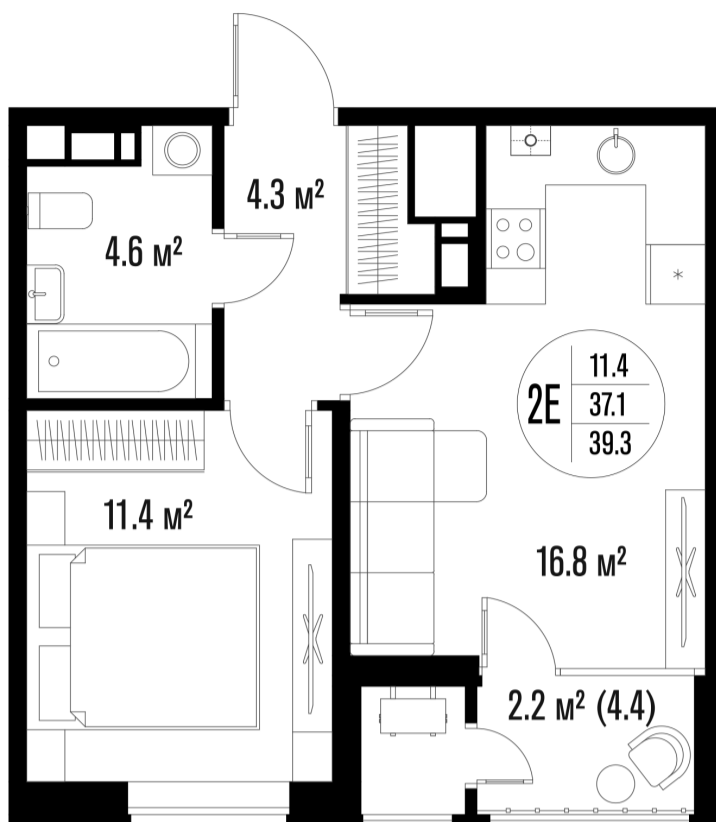

1-комнатная-смарт

Площадь
39.3 м²

Этаж
14/18

Окончание строительства
4 кв. 2026

Стоимость*
от 6 700 650 ₽

Цена за м²*
от 170 500 ₽

* Предложение не является публичной офертой.

Расчёты являются предварительными, произведёнными по минимальным предложениям банков. Предлагаемая скидка является максимальной с учётом специальных ипотечных программ и/или господдержки. Данные обновлены 22.11.2024