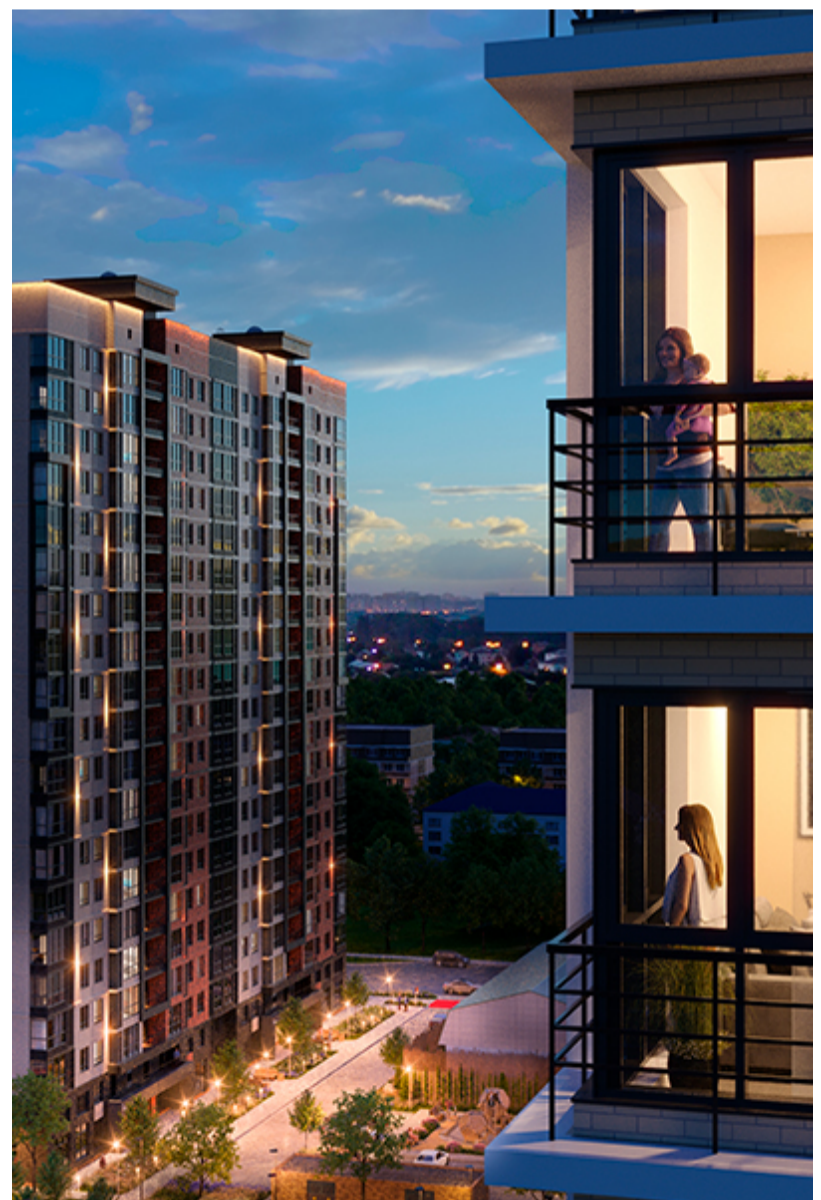

1-комнатная-смарт

Площадь
39.3 м²

Этаж
14/18

Окончание строительства
4 кв. 2026

Стоимость*
от 6 700 650 ₽

Цена за м²*
от 170 500 ₽

* Предложение не является публичной офертой.

Расчёты являются предварительными, произведёнными по минимальным предложениям банков. Предлагаемая скидка является максимальной с учётом специальных ипотечных программ и/или господдержки. Данные обновлены 22.11.2024

Жилой квартал «Центральный»

Адрес ЖК: г. Астрахань, ул. Ахшарумова, 29

Жилой квартал «Центральный» расположен в самом центре города Астрахань с видом на Кремль, сочетает в себе традиции качества, авторскую архитектуру и современные технологии. Дома нового поколения для людей, которые выше всего ценят качество, комфорт, безопасность и свое время, выбирая лучшее для своей семьи.

- Вид на Кремль
- Детский сад от застройщика
- Собственный прогулочный бульвар
- Система «Умный дом»
- Детские эколощадки
- Отделка White box

[Узнать подробнее](#)
[о жилом комплексе](#)