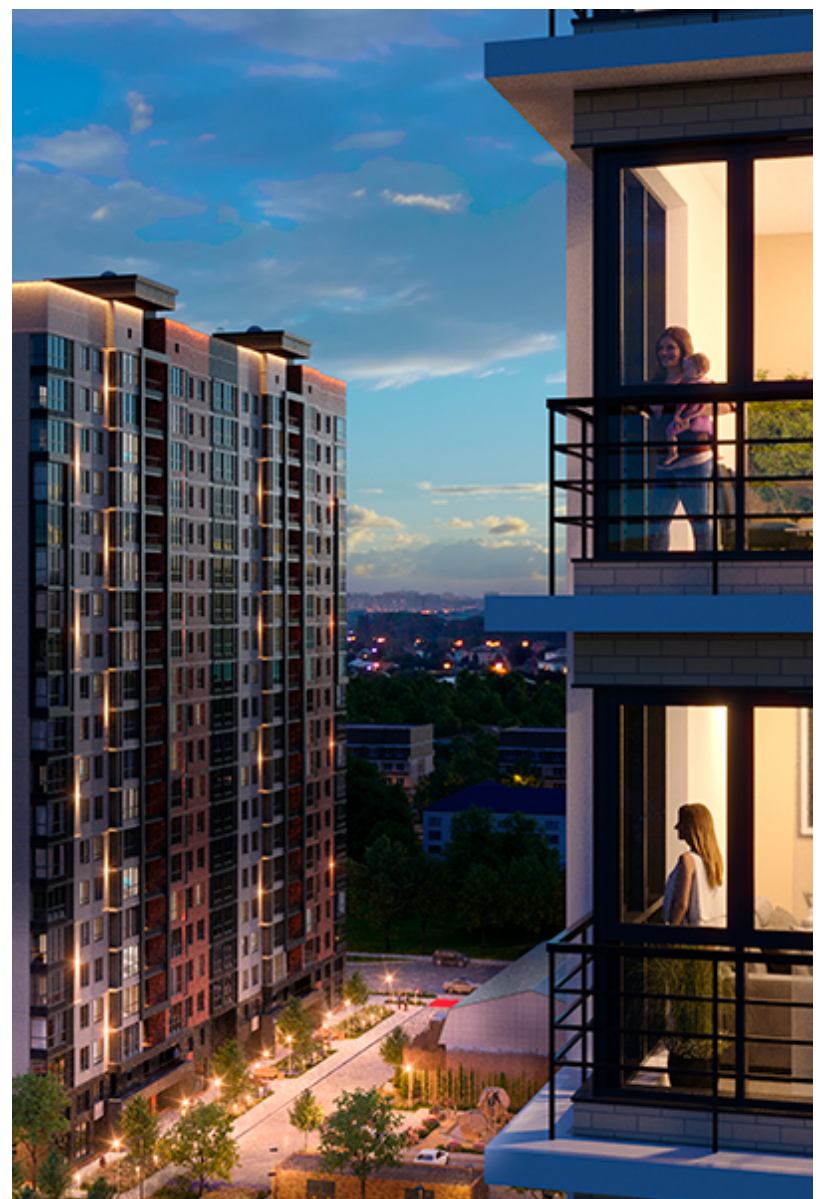

1-комнатная-смарт

Площадь
39.3 м²

Этаж
12/18

Окончание строительства
4 кв. 2026

Стоимость*
от 6 700 650 ₽

Цена за м²*
от 170 500 ₽

* Предложение не является публичной офертой.

Расчёты являются предварительными, произведёнными по минимальным предложениям банков. Предлагаемая скидка является максимальной с учётом специальных ипотечных программ и/или господдержки. Данные обновлены 21.11.2024

Жилой квартал «Центральный»

Адрес ЖК: г. Астрахань, ул. Ахшарумова, 29

Жилой квартал «Центральный» расположен в самом центре города Астрахань с видом на Кремль, сочетает в себе традиции качества, авторскую архитектуру и современные технологии. Дома нового поколения для людей, которые выше всего ценят качество, комфорт, безопасность и свое время, выбирая лучшее для своей семьи.

- Вид на Кремль
- Детский сад от застройщика
- Собственный прогулочный бульвар
- Система «Умный дом»
- Детские экоплощадки
- Отделка White box

[Узнать подробнее](#)
[о жилом комплексе](#)