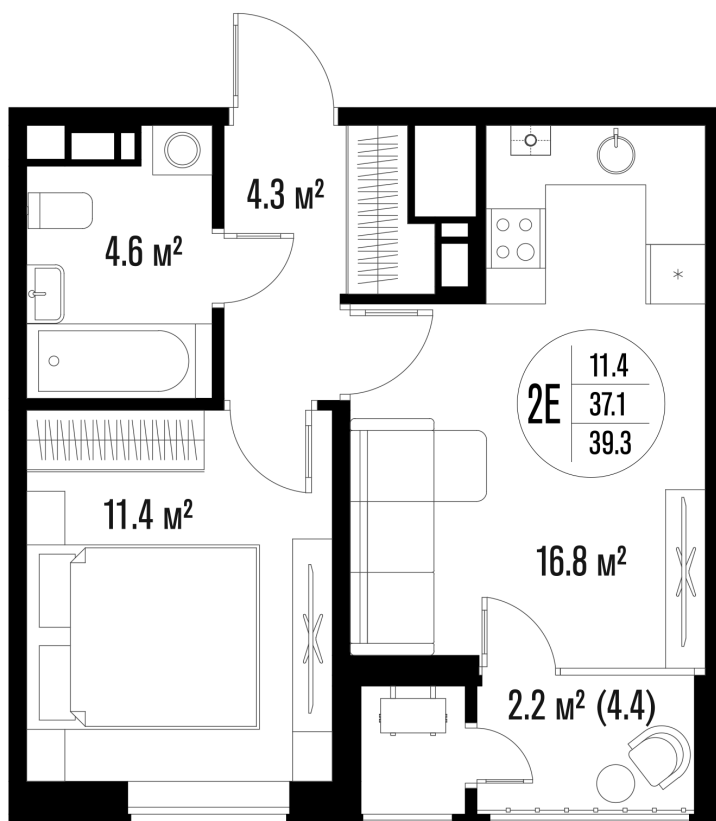

1-комнатная-смарт

Площадь
39.3 м²

Этаж
12/18

Окончание строительства
4 кв. 2026

Стоимость*
от 6 700 650 ₽

Цена за м²*
от 170 500 ₽

* Предложение не является публичной офертой.

Расчёты являются предварительными, произведёнными по минимальным предложениям банков. Предлагаемая скидка является максимальной с учётом специальных ипотечных программ и/или господдержки. Данные обновлены 21.11.2024