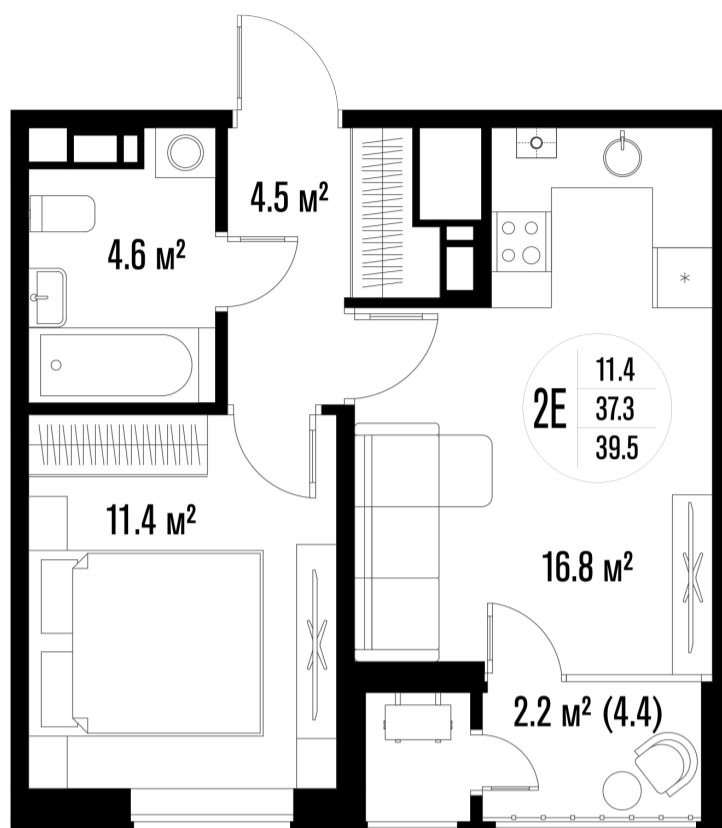

1-комнатная-смарт

Площадь
39.5 м²

Этаж
8/18

Окончание строительства
4 кв. 2026

Стоимость*
от 6 734 750 ₽

Цена за м²*
от 170 500 ₽

* Предложение не является публичной офертой.

Расчёты являются предварительными, произведёнными по минимальным предложениям банков. Предлагаемая скидка является максимальной с учётом специальных ипотечных программ и/или господдержки. Данные обновлены 23.11.2024