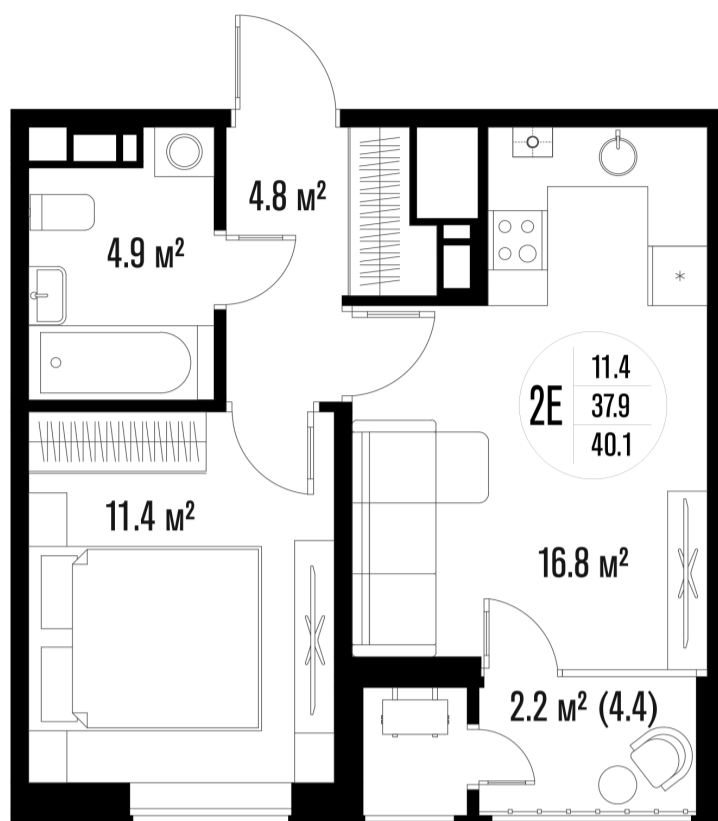

1-комнатная-смарт

Площадь
40.1 м²

Этаж
3/18

Окончание строительства
4 кв. 2026

Стоимость*
от 6 837 050 ₽

Цена за м²*
от 170 500 ₽

* Предложение не является публичной офертой.

Расчёты являются предварительными, произведёнными по минимальным предложениям банков. Предлагаемая скидка является максимальной с учётом специальных ипотечных программ и/или господдержки. Данные обновлены 23.11.2024