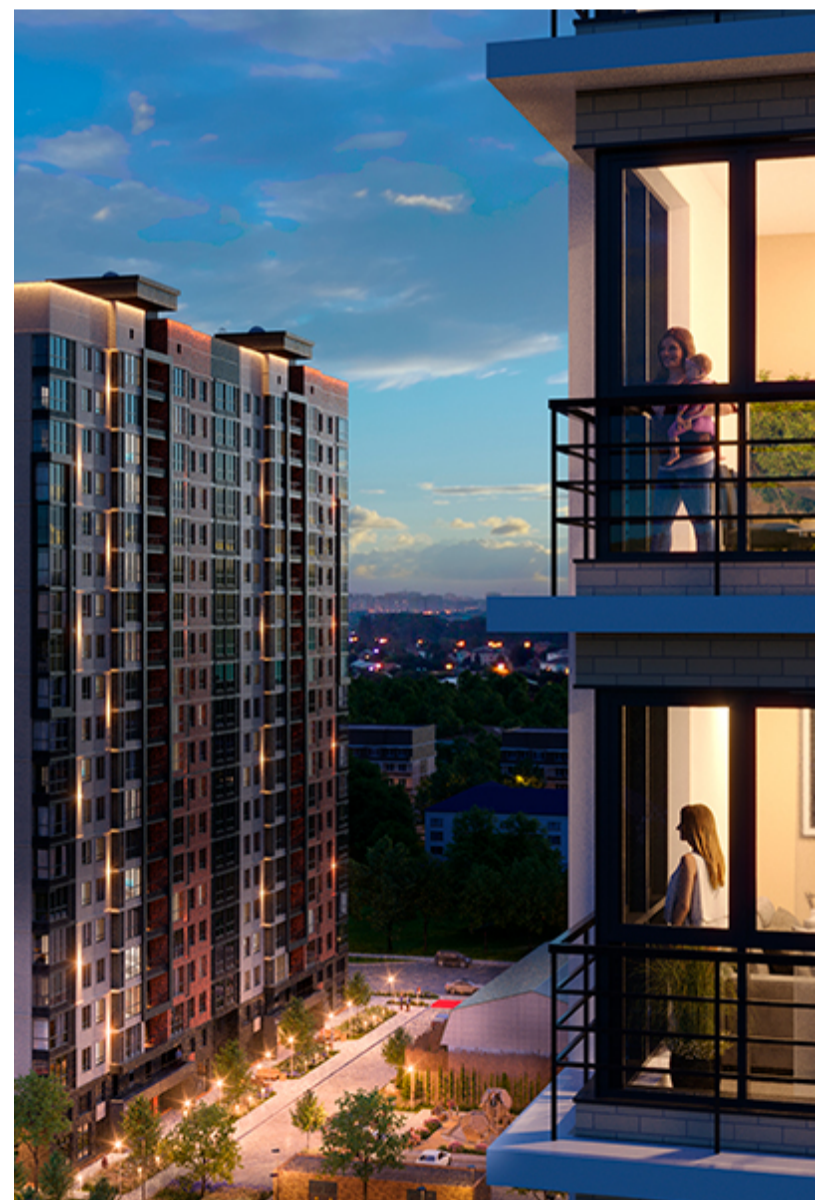

1-комнатная-смарт

Площадь
44.8 м²

Этаж
11/18

Окончание строительства
2 кв. 2027

Стоимость*
от 7 616 000 ₽

Цена за м²*
от 170 000 ₽

* Предложение не является публичной офертой.

Расчёты являются предварительными, произведёнными по минимальным предложениям банков. Предлагаемая скидка является максимальной с учётом специальных ипотечных программ и/или господдержки. Данные обновлены 27.04.2026

Жилой квартал «Центральный»

Адрес ЖК: г. Астрахань, ул. Ахшарумова, 29

Жилой квартал «Центральный» расположен в самом центре города Астрахань с видом на Кремль, сочетает в себе традиции качества, авторскую архитектуру и современные технологии. Дома нового поколения для людей, которые выше всего ценят качество, комфорт, безопасность и свое время, выбирая лучшее для своей семьи.

- Вид на Кремль
- Детский сад от застройщика
- Собственный прогулочный бульвар
- Система «Умный дом»
- Детские экоплощадки
- Отделка White box

[Узнать подробнее](#)
[о жилом комплексе](#)