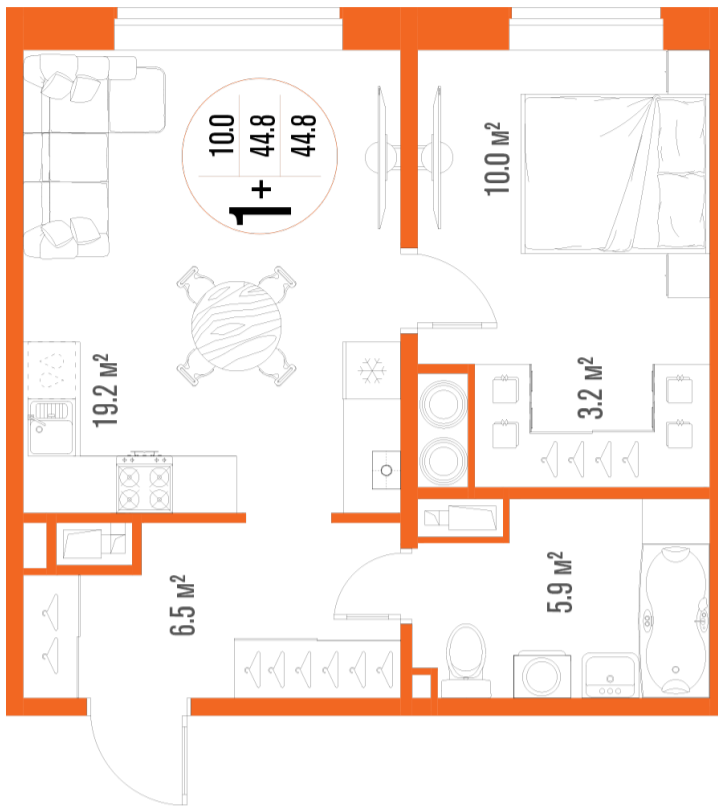

1-комнатная-смарт

Площадь
44.8 м²

Этаж
11/18

Окончание строительства
2 кв. 2027

Стоимость*
от 7 616 000 ₽

Цена за м²*
от 170 000 ₽

* Предложение не является публичной офертой.

Расчёты являются предварительными, произведёнными по минимальным предложениям банков. Предлагаемая скидка является максимальной с учётом специальных ипотечных программ и/или господдержки. Данные обновлены 27.04.2026