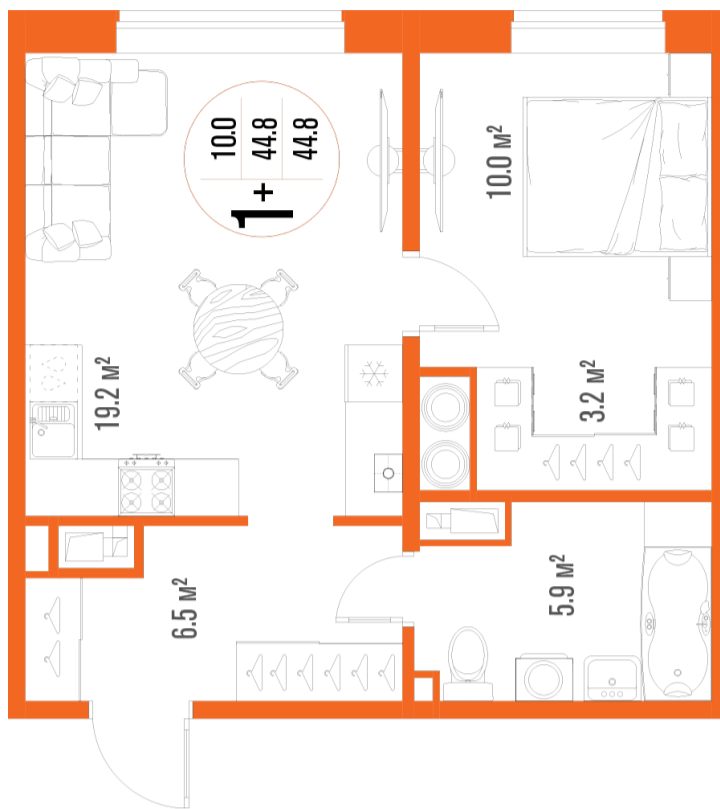

# 1-комнатная-смарт

Площадь  
44.8 м<sup>2</sup>

Этаж  
9/18

Окончание строительства  
2 кв. 2027

Стоимость\*  
от 7 616 000 ₽

Цена за м<sup>2</sup>\*  
от 170 000 ₽

\* Предложение не является публичной офертой.