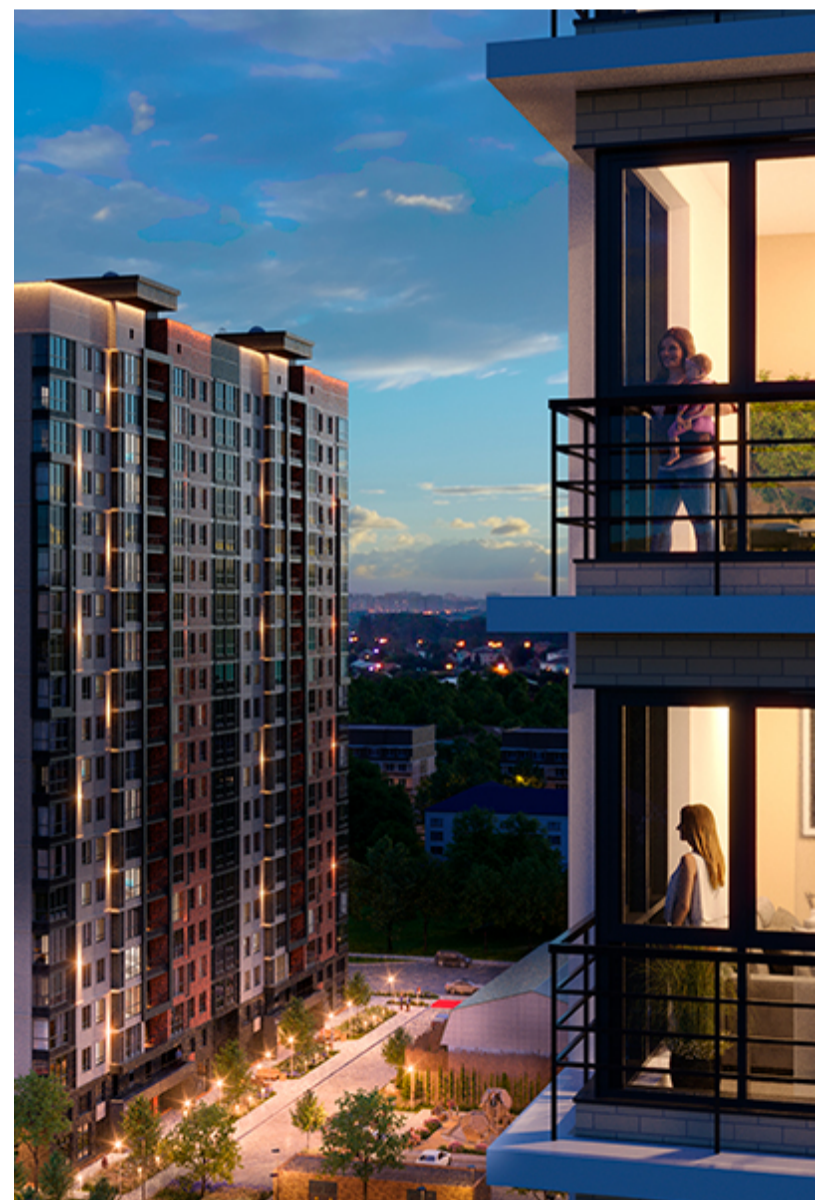

1-комнатная-смарт

Площадь
44.8 м²

Этаж
8/18

Окончание строительства
2 кв. 2027

Стоимость*
от 7 616 000 ₽

Цена за м²*
от 170 000 ₽

* Предложение не является публичной офертой.

Расчёты являются предварительными, произведёнными по минимальным предложениям банков. Предлагаемая скидка является максимальной с учётом специальных ипотечных программ и/или господдержки. Данные обновлены 23.04.2026

Жилой квартал «Центральный»

Адрес ЖК: г. Астрахань, ул. Ахшарумова, 29

Жилой квартал «Центральный» расположен в самом центре города Астрахань с видом на Кремль, сочетает в себе традиции качества, авторскую архитектуру и современные технологии. Дома нового поколения для людей, которые выше всего ценят качество, комфорт, безопасность и свое время, выбирая лучшее для своей семьи.

- Вид на Кремль
- Детский сад от застройщика
- Собственный прогулочный бульвар
- Система «Умный дом»
- Детские экоплощадки
- Отделка White box

[Узнать подробнее
о жилом комплексе](#)