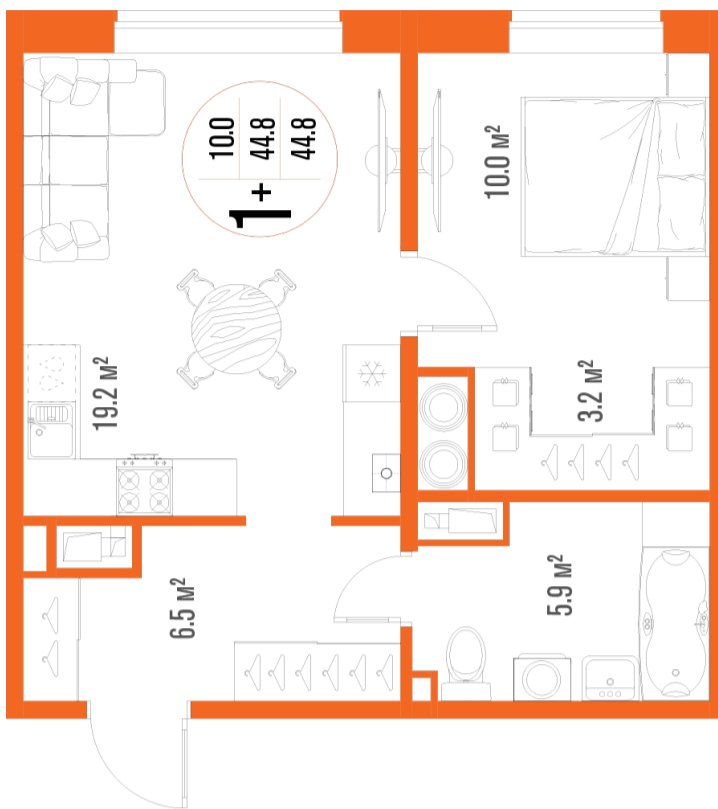

1-комнатная-смарт

Площадь
44.8 м²

Этаж
8/18

Окончание строительства
2 кв. 2027

Стоимость*
от 7 616 000 ₽

Цена за м²*
от 170 000 ₽

* Предложение не является публичной офертой.

Расчёты являются предварительными, произведёнными по минимальным предложениям банков. Предлагаемая скидка является максимальной с учётом специальных ипотечных программ и/или господдержки. Данные обновлены 23.04.2026