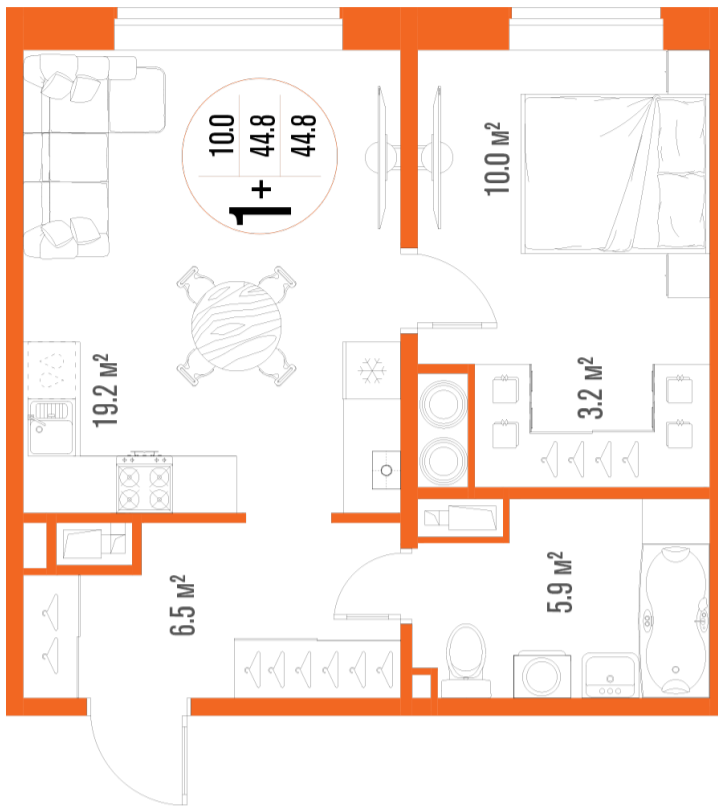

1-комнатная-смарт

Площадь
44.8 м²

Этаж
6/18

Окончание строительства
2 кв. 2027

Стоимость*
от 7 616 000 ₽

Цена за м²*
от 170 000 ₽

* Предложение не является публичной офертой.

Расчёты являются предварительными, произведёнными по минимальным предложениям банков. Предлагаемая скидка является максимальной с учётом специальных ипотечных программ и/или господдержки. Данные обновлены 25.04.2026