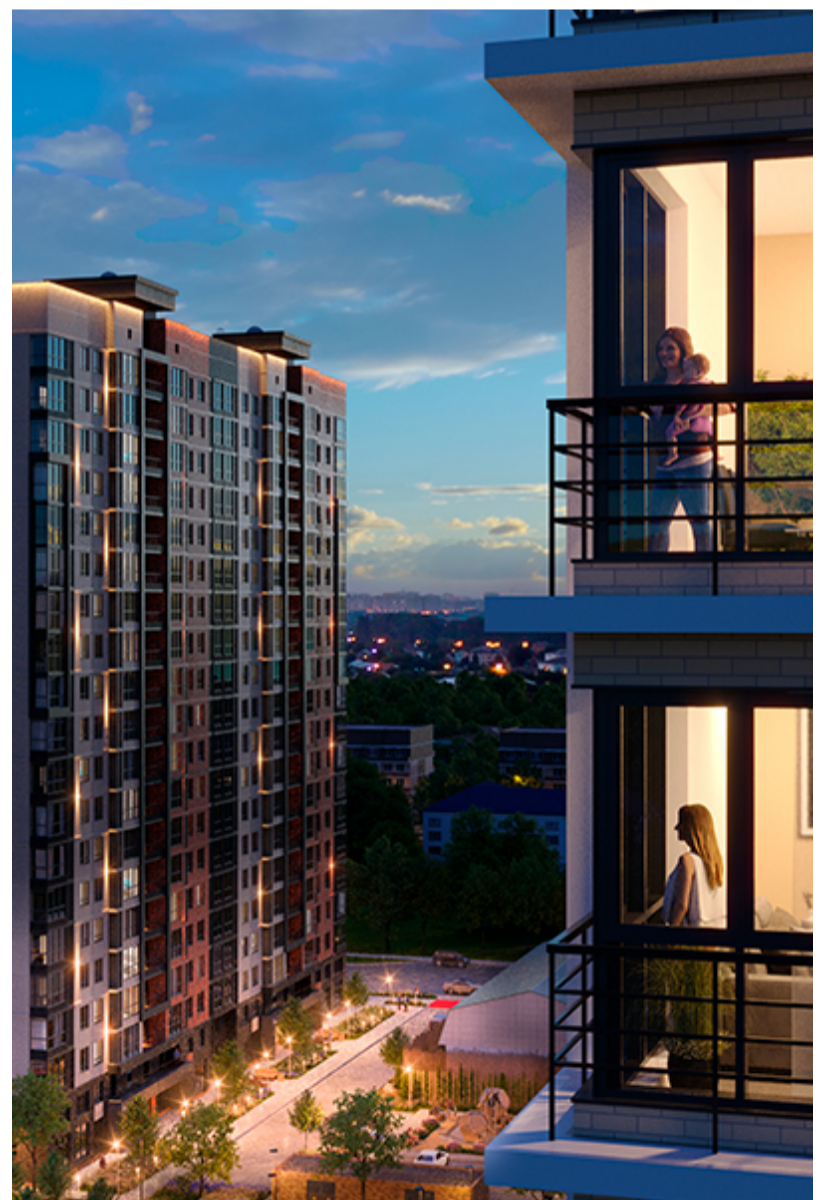

1-комнатная-смарт

Площадь
44.8 м²

Этаж
6/18

Окончание строительства
2 кв. 2027

Стоимость*
от 7 616 000 ₽

Цена за м²*
от 170 000 ₽

* Предложение не является публичной офертой.

Расчёты являются предварительными, произведёнными по минимальным предложениям банков. Предлагаемая скидка является максимальной с учётом специальных ипотечных программ и/или господдержки. Данные обновлены 25.04.2026

Жилой квартал «Центральный»

Адрес ЖК: г. Астрахань, ул. Ахшарумова, 29

Жилой квартал «Центральный» расположен в самом центре города Астрахань с видом на Кремль, сочетает в себе традиции качества, авторскую архитектуру и современные технологии. Дома нового поколения для людей, которые выше всего ценят качество, комфорт, безопасность и свое время, выбирая лучшее для своей семьи.

- Вид на Кремль
- Детский сад от застройщика
- Собственный прогулочный бульвар
- Система «Умный дом»
- Детские экоплощадки
- Отделка White box

[Узнать подробнее](#)
[о жилом комплексе](#)