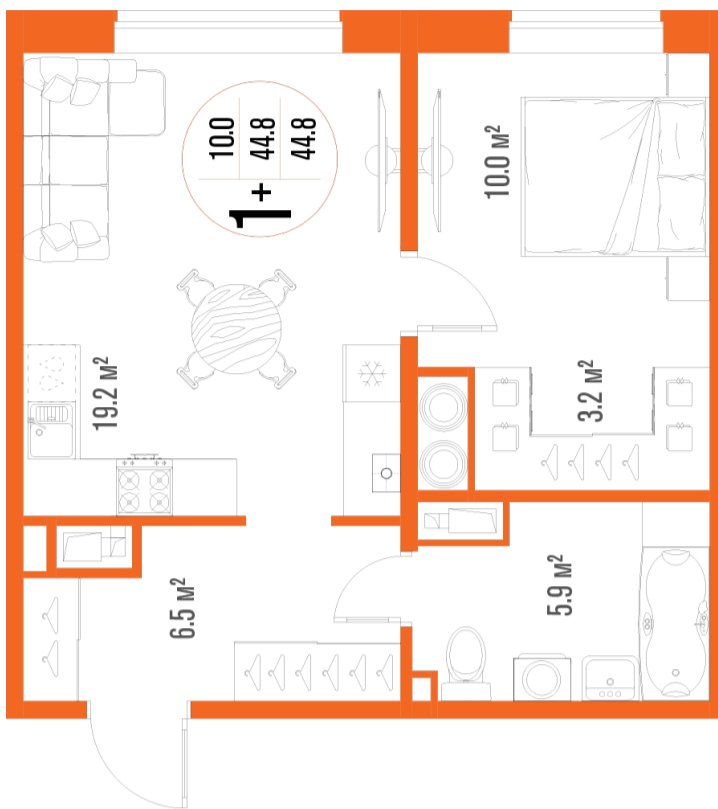

# 1-комнатная-смарт

Площадь  
44.8 м<sup>2</sup>

Этаж  
2/18

Окончание строительства  
2 кв. 2027

Стоимость\*  
от 7 616 000 ₽

Цена за м<sup>2</sup>\*  
от 170 000 ₽

\* Предложение не является публичной офертой.