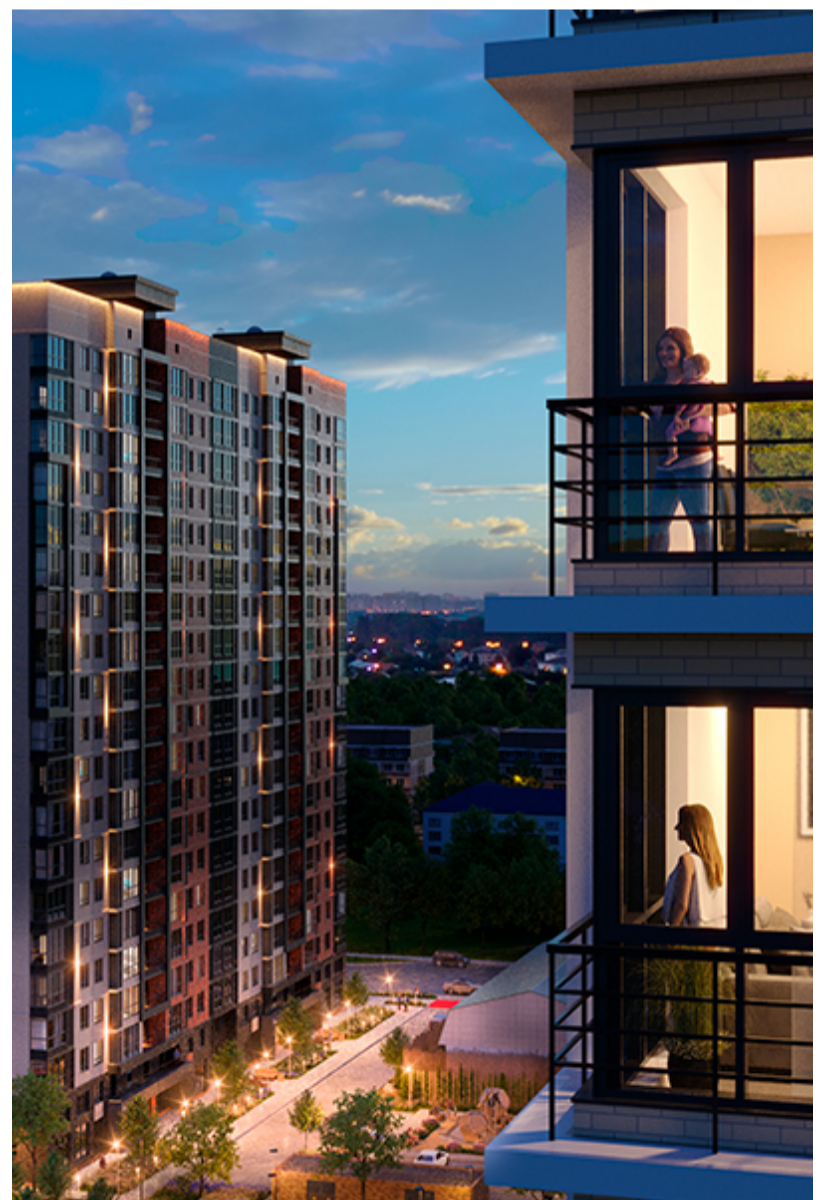

# 1-комнатная-смарт

Площадь  
44.8 м<sup>2</sup>

Этаж  
2/18

Окончание строительства  
2 кв. 2027

Стоимость\*  
от 7 616 000 ₽

Цена за м<sup>2</sup>\*  
от 170 000 ₽

\* Предложение не является публичной офертой.

## Жилой квартал «Центральный»

Адрес ЖК: г. Астрахань, ул. Ахшарумова, 29

Жилой квартал «Центральный» расположен в самом центре города Астрахань с видом на Кремль, сочетает в себе традиции качества, авторскую архитектуру и современные технологии. Дома нового поколения для людей, которые выше всего ценят качество, комфорт, безопасность и свое время, выбирая лучшее для своей семьи.

- Вид на Кремль
- Детский сад от застройщика
- Собственный прогулочный бульвар
- Система «Умный дом»
- Детские экоплощадки
- Отделка White box

[Узнать подробнее  
о жилом комплексе](#)