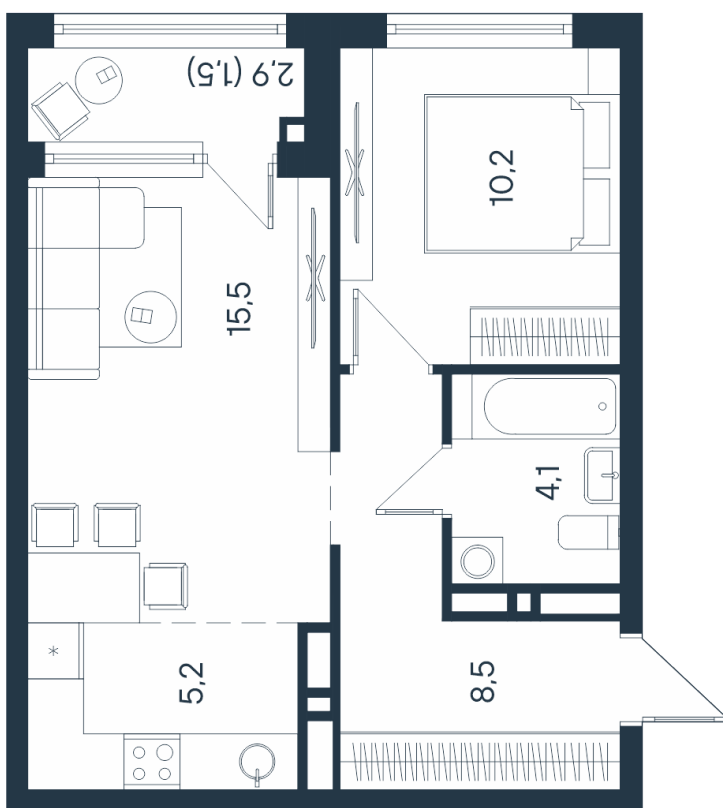

2-комнатная квартира- смарт

25,7
43,5
2*
45,0

Площадь
45 м²

Этаж
7/15

Окончание строительства
4 кв. 2026

Стоимость*
от 7 650 000 ₽

Цена за м²*
от 170 000 ₽

* Предложение не является публичной офертой.