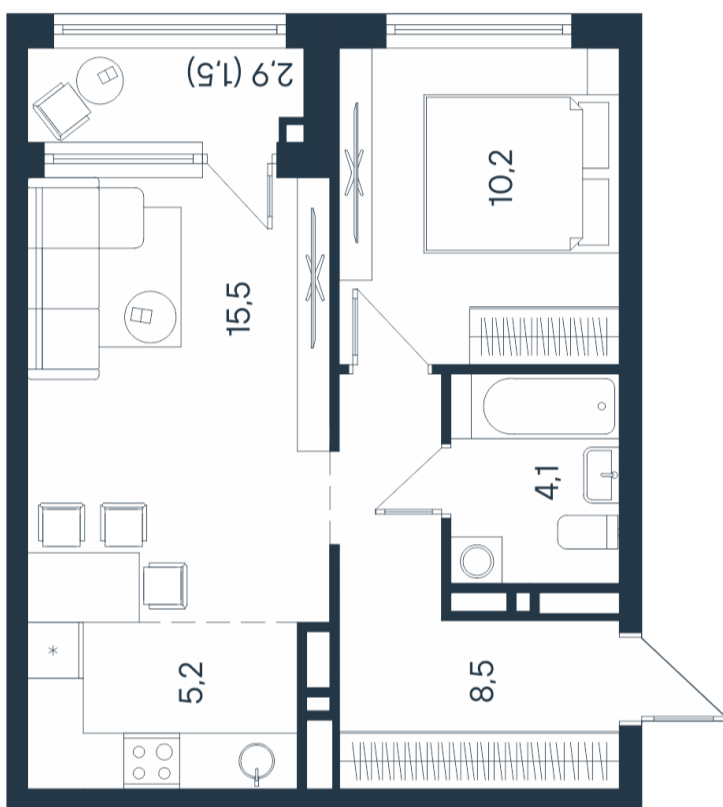

2-комнатная квартира- смарт

25,7
43,5
45,0
2*

Площадь
45 м²

Этаж
5/15

Окончание строительства
4 кв. 2026

Стоимость*
от 7 650 000 ₽

Цена за м²*
от 170 000 ₽

* Предложение не является публичной офертой.