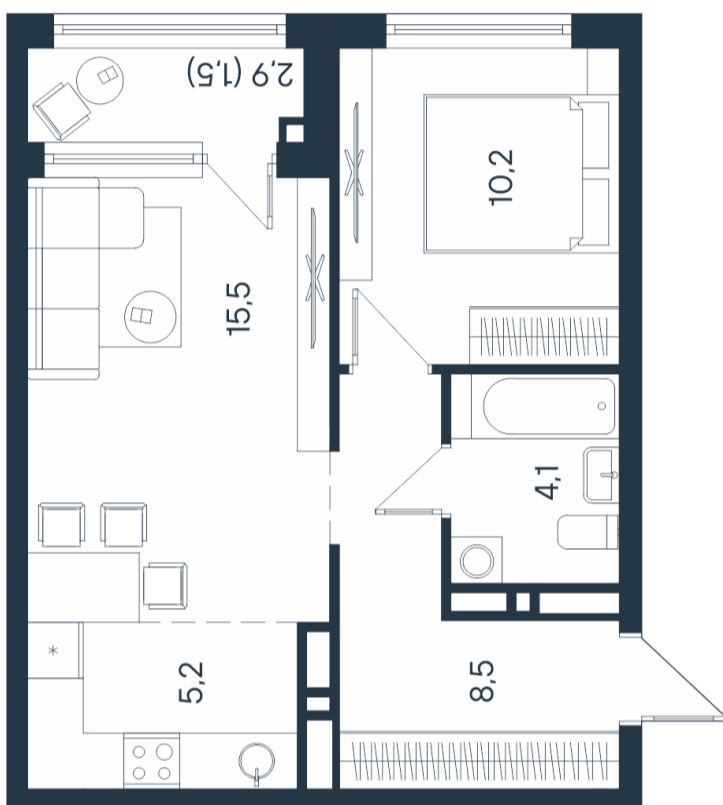

# 2-комнатная квартира- смарт

25,7
43,5
45,0
<b>2*</b>

Площадь  
**45 м<sup>2</sup>**

Этаж  
**4/15**

Окончание строительства  
**4 кв. 2026**

Стоимость\*  
**от 7 650 000 ₽**

Цена за м<sup>2</sup>\*  
**от 170 000 ₽**