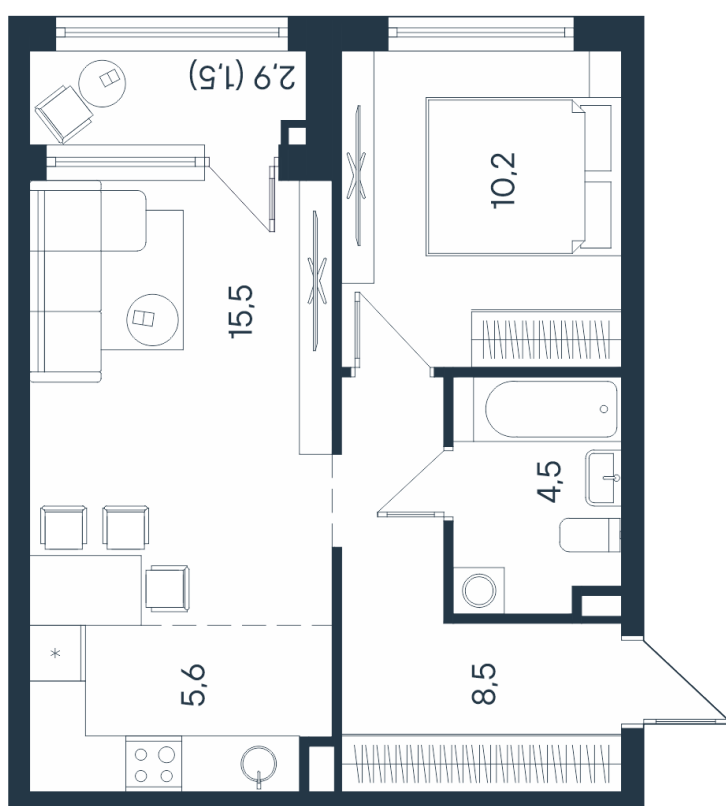

# 2-комнатная квартира-смайт

25,7
44,3
45,8
<b>2*</b>

Площадь  
**45.8 м<sup>2</sup>**

Этаж  
**2/15**

Окончание строительства  
**4 кв. 2026**

Стоимость\*  
**от 7 786 000 ₽**

Цена за м<sup>2</sup>\*  
**от 170 000 ₽**