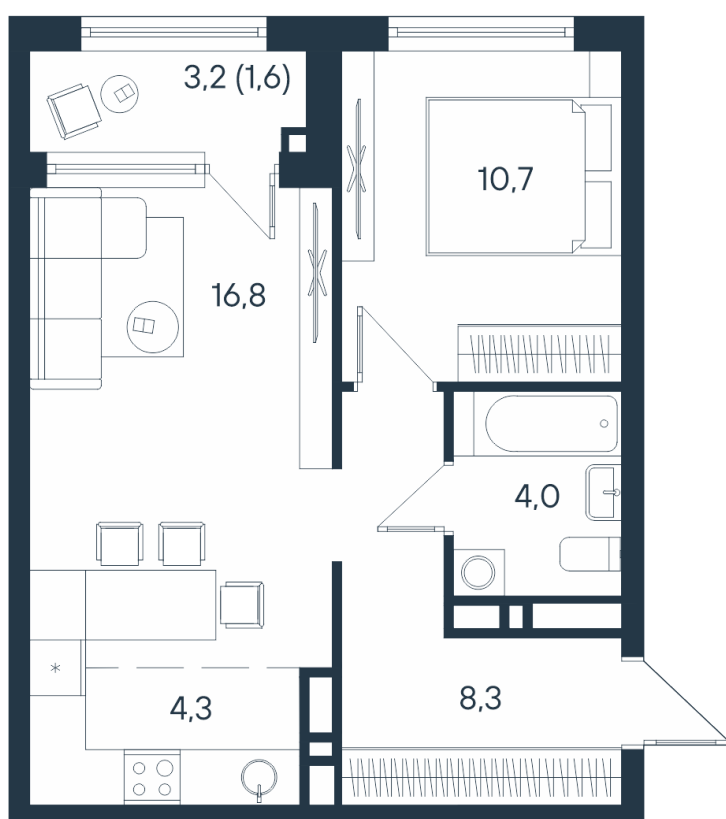

2-комнатная квартира-смарт

2*	27,5
	44,1
	45,7

Площадь
45.7 м²

Этаж
6/15

Окончание строительства
4 кв. 2026

Стоимость*
от 7 769 000 ₽

Цена за м²*
от 170 000 ₽

* Предложение не является публичной офертой.