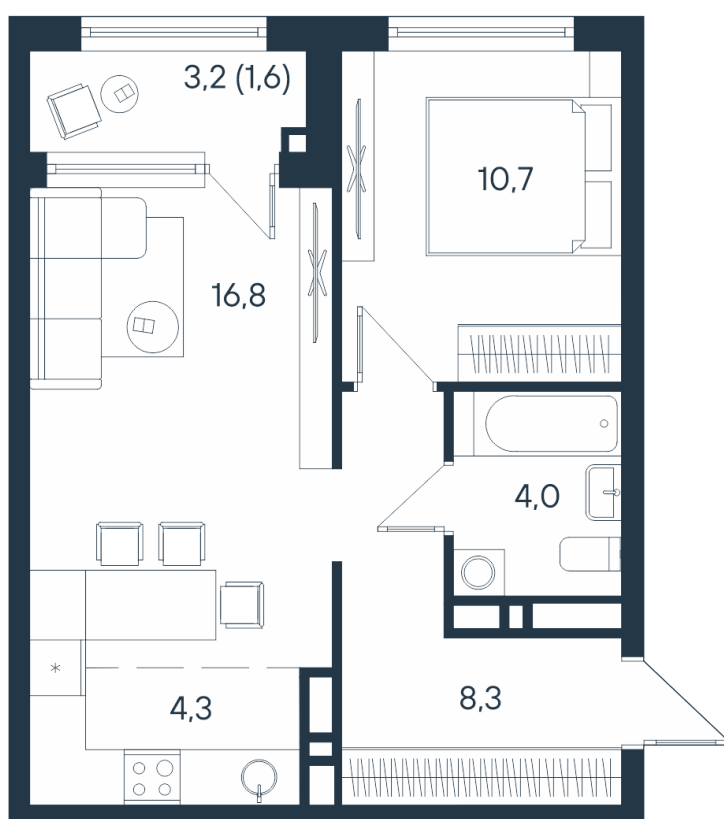

2-комнатная квартира-смарт

2*	27,5
	44,1
	45,7

Площадь
45.7 м²

Этаж
5/15

Окончание строительства
4 кв. 2026

Стоимость*
от 7 769 000 ₹

Цена за м²*
от 170 000 ₹

* Предложение не является публичной офертой.