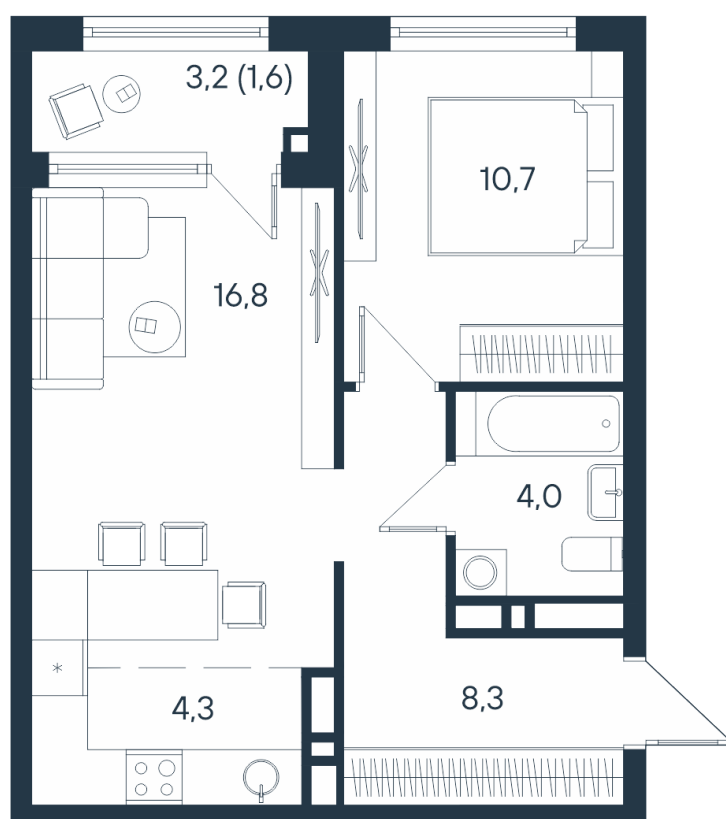

# 2-комнатная квартира-смарт

2*	27,5
	44,1
	45,7

Площадь  
**45.7 м<sup>2</sup>**

Этаж  
**4/15**

Окончание строительства  
**4 кв. 2026**

Стоимость\*  
**от 7 769 000 ₽**

Цена за м<sup>2</sup>\*  
**от 170 000 ₽**